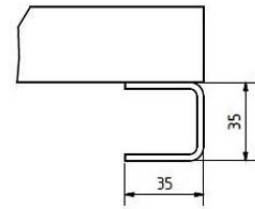

Tragholme für Stahlrohr-Stapelkarren bis 350 kg Tragkraft

Product Images

A (1 : 1,5)

Kurzbeschreibung

Trageholme mit Einhängehaken in Stahlrohr-Sackkarren mit Artikel-Nummer 714162000-714162009. Lieferung immer in schwarzgrau.