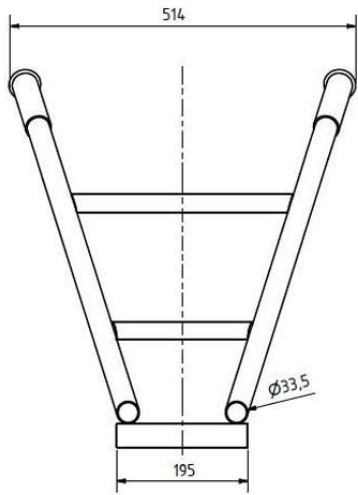

Tragholme für Stahlrohr-Stapelkarren bis 350 kg Tragkraft

Product Images

A (1 : 1,5)

Kurzbeschreibung

Trageholme mit Einhängehaken in Stahlrohr-Sackkarren mit Artikel-Nummer 714162000-714162009. Lieferung immer in schwarzgrau.

Beschreibung

Tragbügel für Stahlrohr-Stapelkarren von Artikel-Nummer 714162000 bis 714162009. Solide verschweißtes Stahlrohr, kunststoffbeschichtet in schwarzgrau (keine Farbwahlmöglichkeit!), zum ergonomischen Heben über Treppenstufen.