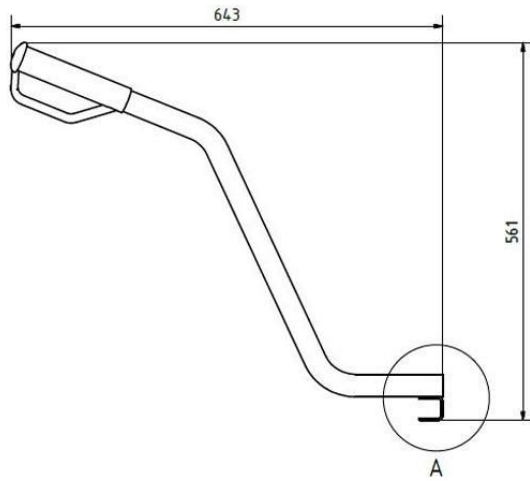

Tragholme für Stahlrohr-Stapelkarren bis 350 kg Tragkraft

Product Images

A (1 : 1,5)

Kurzbeschreibung

Trageholme mit Einhängehaken in Stahlrohr-Sackkarren mit Artikel-Nummer 714162000-714162009. Lieferung immer in schwarzgrau.

Beschreibung

Tragbügel für Stahlrohr-Stapelkarren von Artikel-Nummer 714162000 bis 714162009. Solide verschweißtes Stahlrohr, kunststoffbeschichtet in schwarzgrau (keine Farbwahlmöglichkeit!), zum ergonomischen Heben über Treppenstufen.