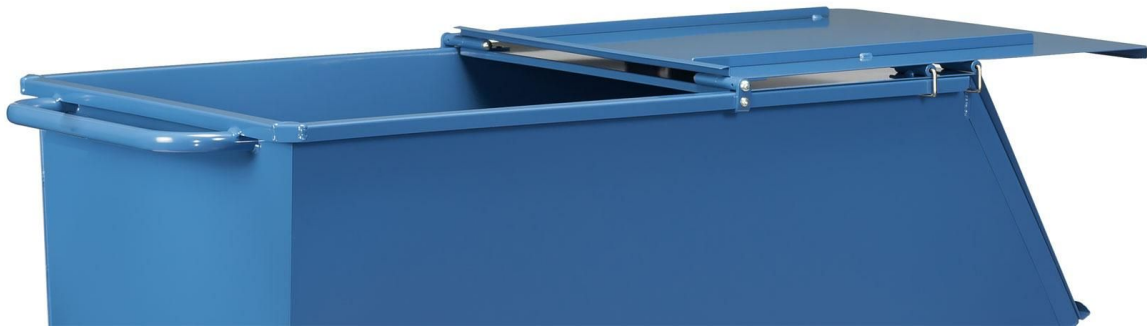

Klappdeckel für Muldenkipper, von 450 bis 800 Liter, diverse Größen und Farben

Product Images

Kurzbeschreibung

Klappdeckel, nur kompatibel für Muldenkipper mit der Artikel-Nummer 706....

Beschreibung

Klappdeckel für Mulden-Kipper mit **450 bis 800 Litern** Fassungsvermögen. Der Deckel lässt sich auf 2 Seiten öffnen und wird gegen einen unbeabsichtigten Überschlag (gerade beim Entleeren) mittels Federhaken gesichert. Eine gekantete Griffleiste, jeweils stirnseitig, ermöglicht Ihnen ein einfaches Anheben des Deckels. Aus Stahlblech, $t = 1,5$ mm und im unteren Bereich mit Flachstahlstreben 15×3 mm versteift.

Additional Information

Lieferzeit	ca. 14 Tage
Gewicht	14,5kg für die 450-Liter Behälter 17,5kg bei 600 Liter und 22kg für die mit 800 Liter Fassungsvermögen
Material	Stahl
Oberfläche	kunststoffbeschichtet, Serie in RAL5007 blau oder 7016 grau; weitere Farben aus der Classic-Serie (K5) gegen Mehraufwand möglich!
Beschreibung	<p>Klappdeckel für Mulden-Kipper mit 450 bis 800 Litern Fassungsvermögen. Der Deckel lässt sich auf 2 Seiten öffnen und wird gegen einen unbeabsichtigten Überschlag (gerade beim Entleeren) mittels Federhaken gesichert. Eine <u>gekantete</u> Griffleiste, jeweils stirnseitig, ermöglicht Ihnen ein einfaches Anheben des Deckels. Aus Stahlblech, t = 1,5 mm und im unteren Bereich mit Flachstahlstreben 15 x 3 mm versteift.</p> <p>Die Pulverbeschichtung erfolgt <u>Standard</u> in brilliantblau RAL5007 bzw. anthrazitgrau RAL7016 oder mit einem geringen Mehrpreis, in anderen Farben gemäß der RAL Karte.</p> <p>Lieferung auf Rechnung frei Haus D ohne Nebenkosten. Wir liefern selbstverständlich auch nach A und CH, bitte fragen Sie mit Angabe Ihrer PLZ die Frachtkosten an. Danke. Sie haben Fragen? Bitte kontaktieren Sie uns unter Telefon +49 (0) 4721 / 310 9410 oder senden Sie uns ein Mail an info (at) richter-spezial.de.</p>