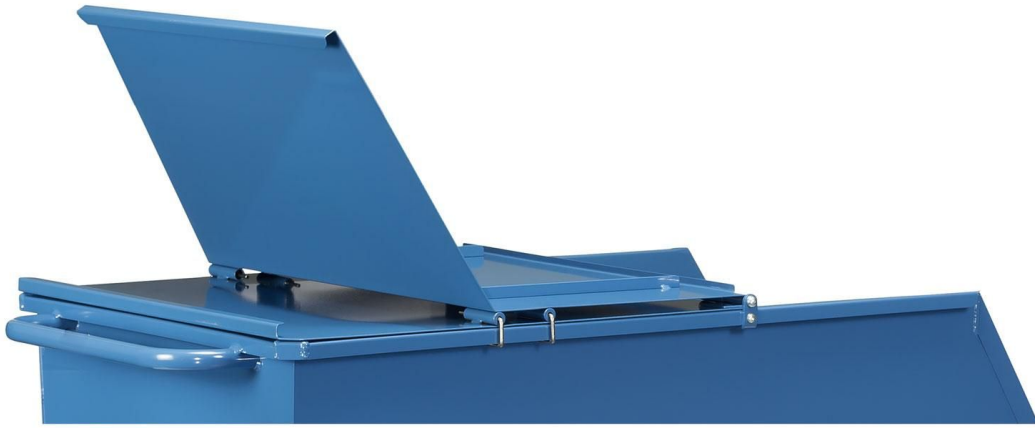

Klappdeckel für Muldenkipper, von 450 bis 800 Liter, diverse Größen und Farben

Product Images

Kurzbeschreibung

Klappdeckel, nur kompatibel für Muldenkipper mit der Artikel-Nummer 706....

Beschreibung

Klappdeckel für Mulden-Kipper mit **450 bis 800 Litern** Fassungsvermögen. Der Deckel lässt sich auf 2 Seiten öffnen und wird gegen einen unbeabsichtigten Überschlag (gerade beim Entleeren) mittels Federhaken gesichert. Eine gekantete Griffleiste, jeweils stirnseitig, ermöglicht Ihnen ein einfaches Anheben des Deckels. Aus Stahlblech, $t = 1,5$ mm und im unteren Bereich mit Flachstahlstreben 15×3 mm versteift.

Additional Information

Lieferzeit	ca. 14 Tage
Gewicht	14,5kg für die 450-Liter Behälter 17,5kg bei 600 Liter und 22kg für die mit 800 Liter Fassungsvermögen
Material	Stahl
Oberfläche	kunststoffbeschichtet, Serie in RAL5007 blau oder 7016 grau; weitere Farben aus der Classic-Serie (K5) gegen Mehraufwand möglich!
Beschreibung	<p>Klappdeckel für Mulden-Kipper mit 450 bis 800 Litern Fassungsvermögen. Der Deckel lässt sich auf 2 Seiten öffnen und wird gegen einen unbeabsichtigten Überschlag (gerade beim Entleeren) mittels Federhaken gesichert. Eine <u>gekantete</u> Griffleiste, jeweils stirnseitig, ermöglicht Ihnen ein einfaches Anheben des Deckels. Aus Stahlblech, t = 1,5 mm und im unteren Bereich mit Flachstahlstreben 15 x 3 mm versteift.</p> <p>Die Pulverbeschichtung erfolgt <u>Standard</u> in brilliantblau RAL5007 bzw. anthrazitgrau RAL7016 oder mit einem geringen Mehrpreis, in anderen Farben gemäß der RAL Karte.</p> <p>Lieferung auf Rechnung frei Haus D ohne Nebenkosten. Wir liefern selbstverständlich auch nach A und CH, bitte fragen Sie mit Angabe Ihrer PLZ die Frachtkosten an. Danke. Sie haben Fragen? Bitte kontaktieren Sie uns unter Telefon +49 (0) 4721 / 310 9410 oder senden Sie uns ein Mail an info (at) richter-spezial.de.</p>