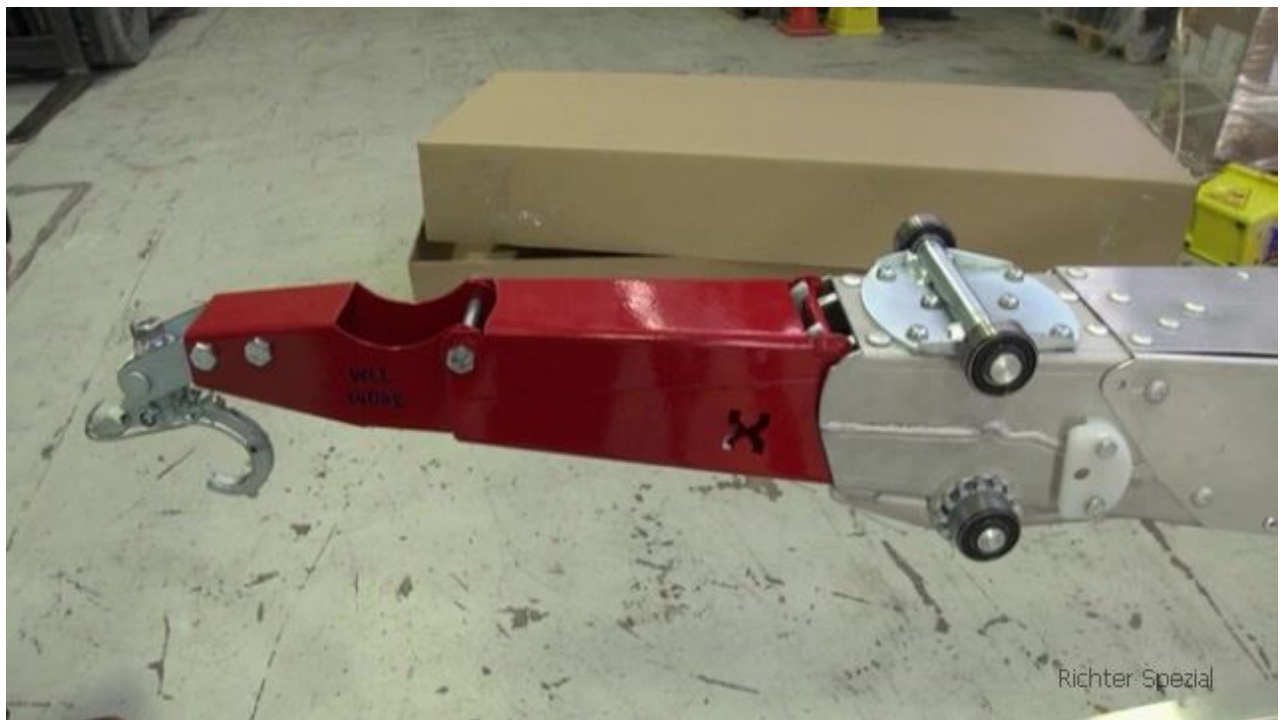

Elektrolifter 140 kg mit Lasthaken und optionalen Gabelzinken

Product Images

Richter Spezial

Richter Spezial

Kurzbeschreibung

Einfaches „Ein-Personen“-Handling, ergonomisch und rüchenschonend, 12 Monate Garantie

Beschreibung

Elektrisch hebender **Minilifter** universell einsetzbar als leichter Handhubwagen mit **Haken** oder Gabeln, Hebekapazität **140 kg**. (*)

Ideal für den "**1-Personen-Betrieb**" um schwere Lasten sicher und einfach zu verladen. Optional mit **Gabelzinken** (800 mm lang, schnell wechselbar), *dann* Tragfähigkeit **120 kg** (*), mit Verlängerung des Lasthakens um 180 mm dann 100 kg.