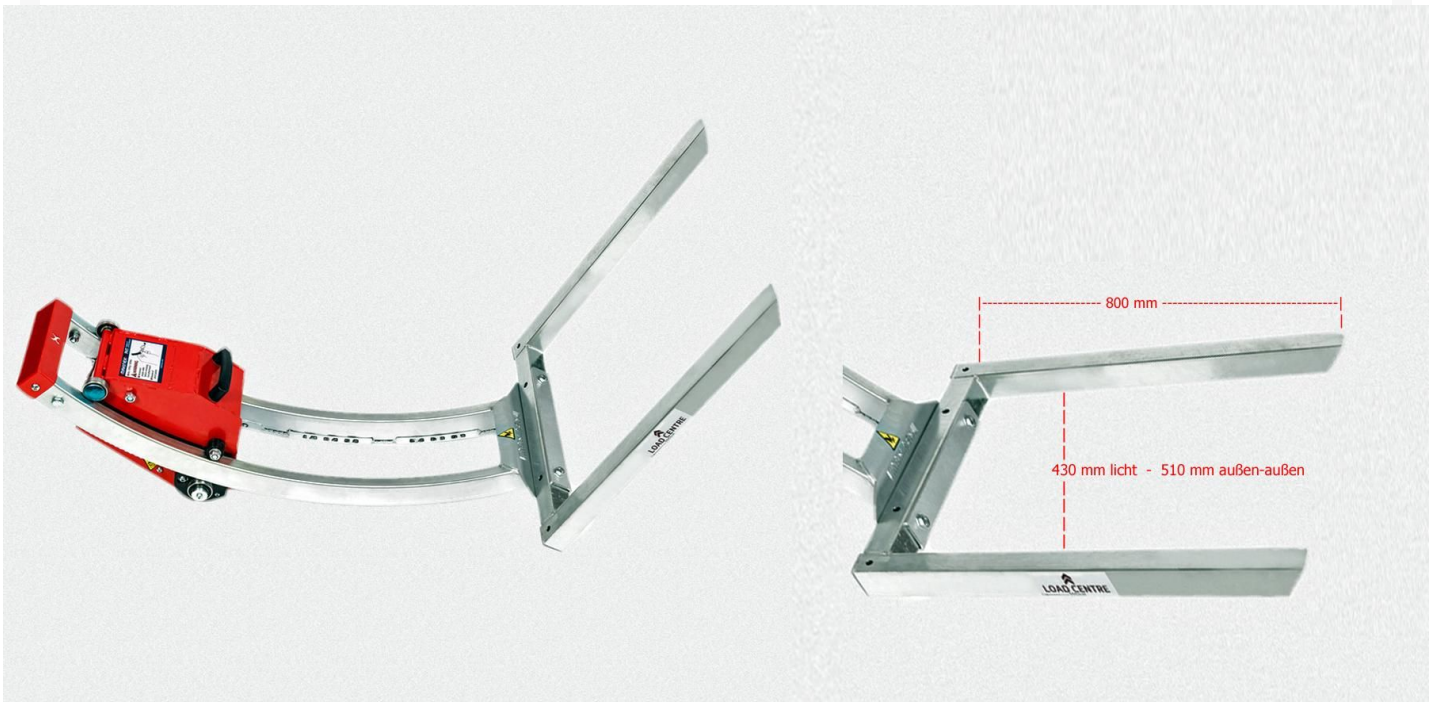

Elektrolifter 140 kg mit Lasthaken und optionalen Gabelzinken

Product Images

Richter Spezial

Richter Spezial

Kurzbeschreibung

Einfaches „Ein-Personen“-Handling, ergonomisch und rüchenschonend, 12 Monate Garantie

Beschreibung

Elektrisch hebender **Minilifter** universell einsetzbar als leichter Handhubwagen mit **Haken** oder Gabeln, Hebekapazität **140 kg**. (*)

Ideal für den "**1-Personen-Betrieb**" um schwere Lasten sicher und einfach zu verladen. Optional mit **Gabelzinken** (800 mm lang, schnell wechselbar), *dann* Tragfähigkeit **120 kg** (*), mit Verlängerung des Lasthakens um 180 mm dann 100 kg.