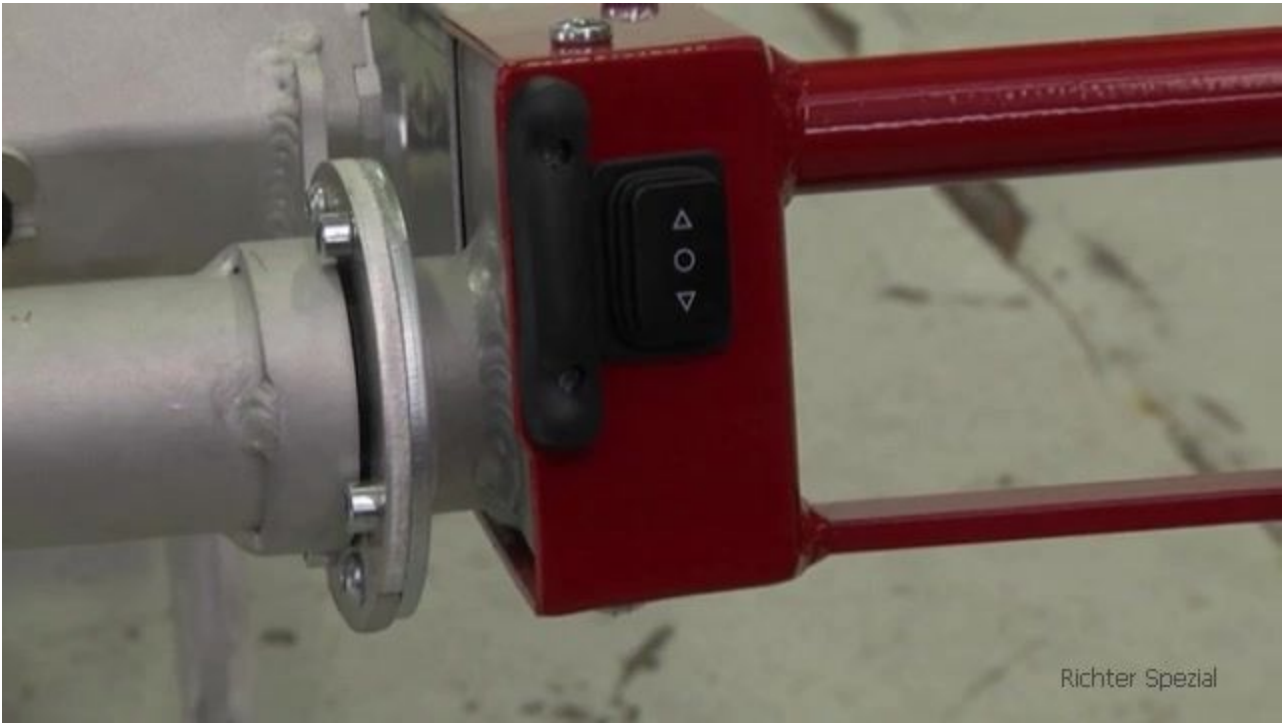

Elektrolifter 140 kg mit Lasthaken und optionalen Gabelzinken

Product Images

Richter Spezial

Richter Spezial

Kurzbeschreibung

Einfaches „Ein-Personen“-Handling, ergonomisch und rüchenschonend, 12 Monate Garantie

Beschreibung

Elektrisch hebender **Minilifter** universell einsetzbar als leichter Handhubwagen mit **Haken** oder Gabeln, Hebekapazität **140 kg**. (*)

Ideal für den "**1-Personen-Betrieb**" um schwere Lasten sicher und einfach zu verladen. Optional mit **Gabelzinken** (800 mm lang, schnell wechselbar), *dann* Tragfähigkeit **120 kg** (*), mit Verlängerung des Lasthakens um 180 mm dann 100 kg.