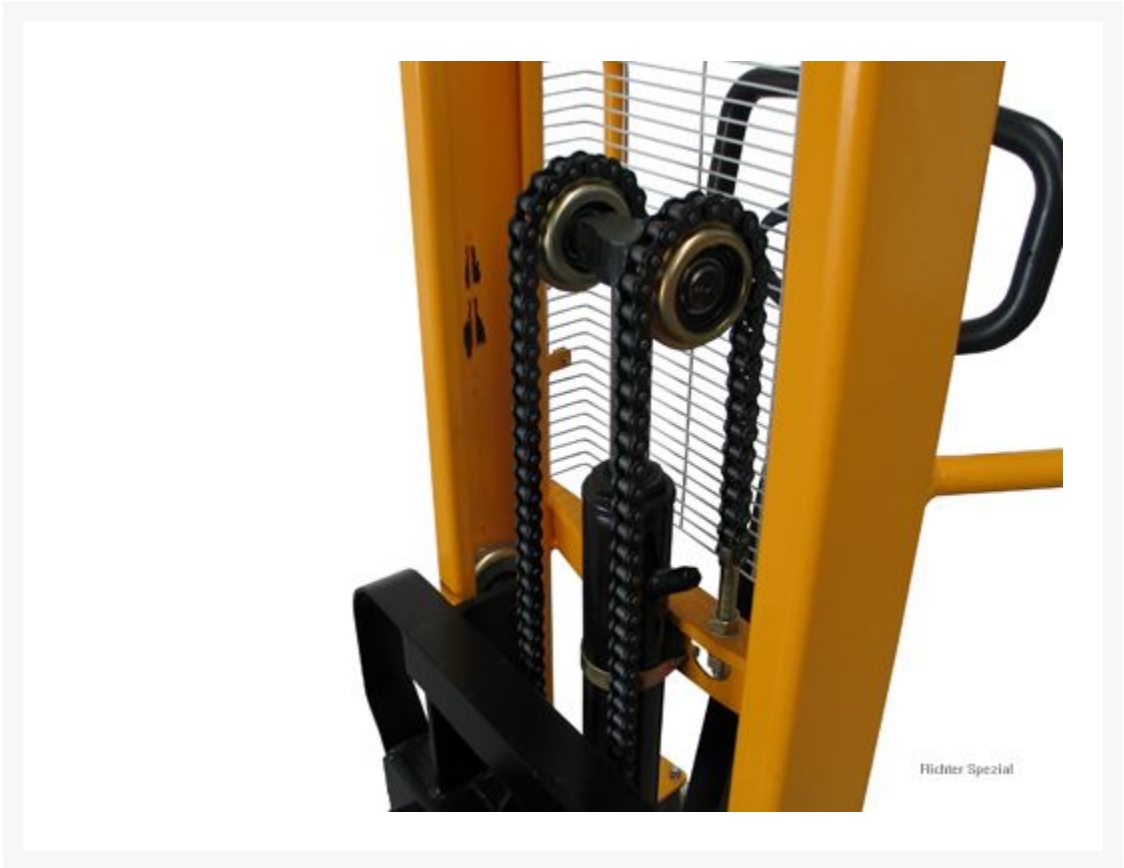

Hochhubwagen 1500 kg Traglast, Hubhöhe 1550 mm, Speedliftfunktion

Product Images

Kurzbeschreibung

Hochhubwagen zum manuellen Verfahren und ergonomischen anheben und absenken von Lasten.

Beschreibung

Hochhubwagen manuell verfahrbar, trägt 1500 kg. Mit Hilfe der Speedliftfunktion werden Lasten bis 200 kg schneller angehoben. Die Bedienung der Hydraulik erfolgt über die Handdeichsel oder das Fußpedal. Lasten werden stufenlos abgesenkt.

Ausgestattet ist der Hochhubwagen mit leichtgängigen Nylon Tandem Last- und Nylon-Tandem Lenkrollen (Lenkrollen mit Feststellbremse). Die kompakte Bauweise gewährleistet ein einfaches Manövrieren von Lasten.

Beschreibung

Hochhubwagen manuell verfahrbar, trägt 1500 kg. Mit Hilfe der Speedliftfunktion werden Lasten bis 200 kg schneller angehoben. Die Bedienung der Hydraulik erfolgt über die Handeichsel oder das Fußpedal. Lasten werden stufenlos abgesenkt.