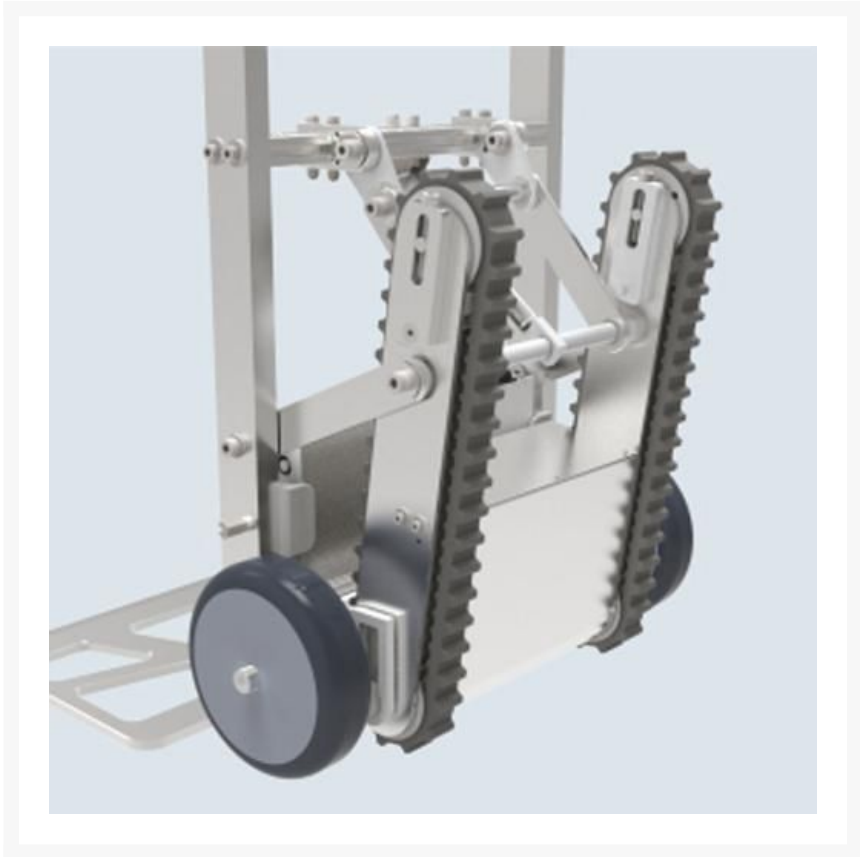

elektrischer Treppensteiger 70 kg Traglast mit "Raupe", Li Ionen Akku 48 V / 4,4 Ah

Product Images

Kurzbeschreibung

Elektro Treppensteiger mit Akku und Motor für bis zu 70 kg; "Ein-Personen"-Handling, ergonomisch und rückschonend, 24 Monate Garantie

Beschreibung

Elektrischer Treppensteiger mit Raupenantrieb für bis zu **70 kg**, "fährt" für Sie bis zu **400 Stufen** mit dem **48V-Li-Ionen** "alleine" hoch (oder runter).

Der Bügel kann **abgeklappt** oder in verschiedenen Positionen ergonomisch arretiert werden. 2 Fahrgeschwindigkeiten bis **45 Stufen** pro Minute, entnehmbarer Akku, klappbare Schaufel und natürlich das Bewegen auf den Rädern (ohne Antrieb) runden den idealen Helfer für Sie ab.