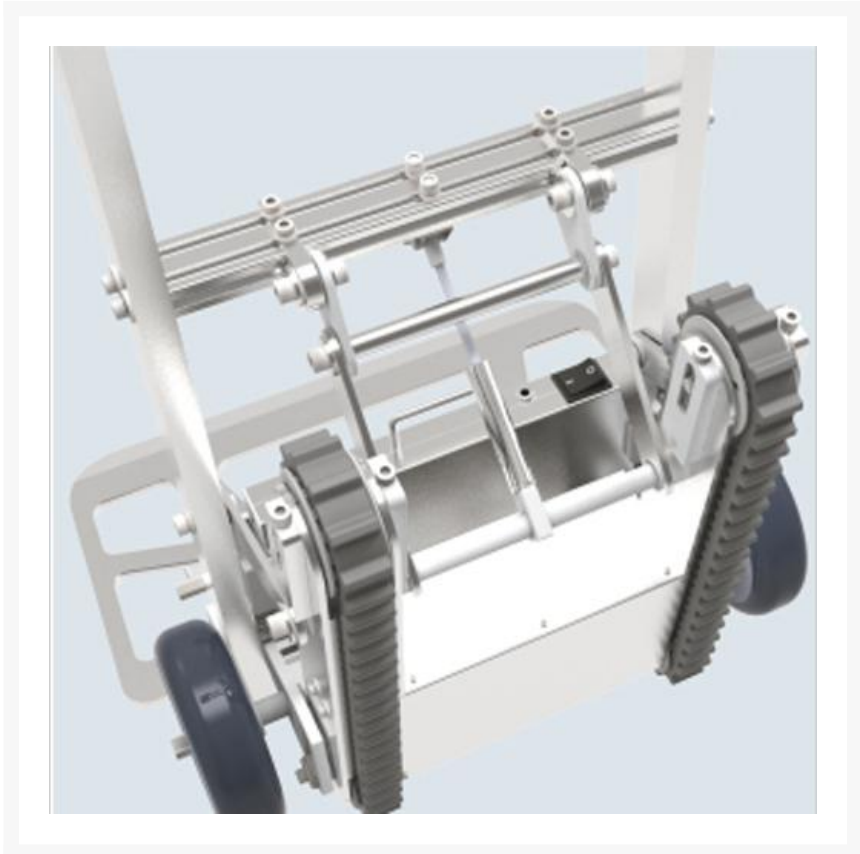

elektrischer Treppensteiger 70 kg Traglast mit "Raupe", Li Ionen Akku 48 V / 4,4 Ah

Product Images

Kurzbeschreibung

Elektro Treppensteiger mit Akku und Motor für bis zu 70 kg; "Ein-Personen"-Handling, ergonomisch und rückschonend, 24 Monate Garantie

Beschreibung

Elektrischer Treppensteiger mit Raupenantrieb für bis zu **70 kg**, "fährt" für Sie bis zu **400 Stufen** mit dem **48V-Li-Ionen** "alleine" hoch (oder runter).

Der Bügel kann **abgeklappt** oder in verschiedenen Positionen ergonomisch arretiert werden. 2 Fahrgeschwindigkeiten bis **45 Stufen** pro Minute, entnehmbarer Akku, klappbare Schaufel und natürlich das Bewegen auf den Rädern (ohne Antrieb) runden den idealen Helfer für Sie ab.