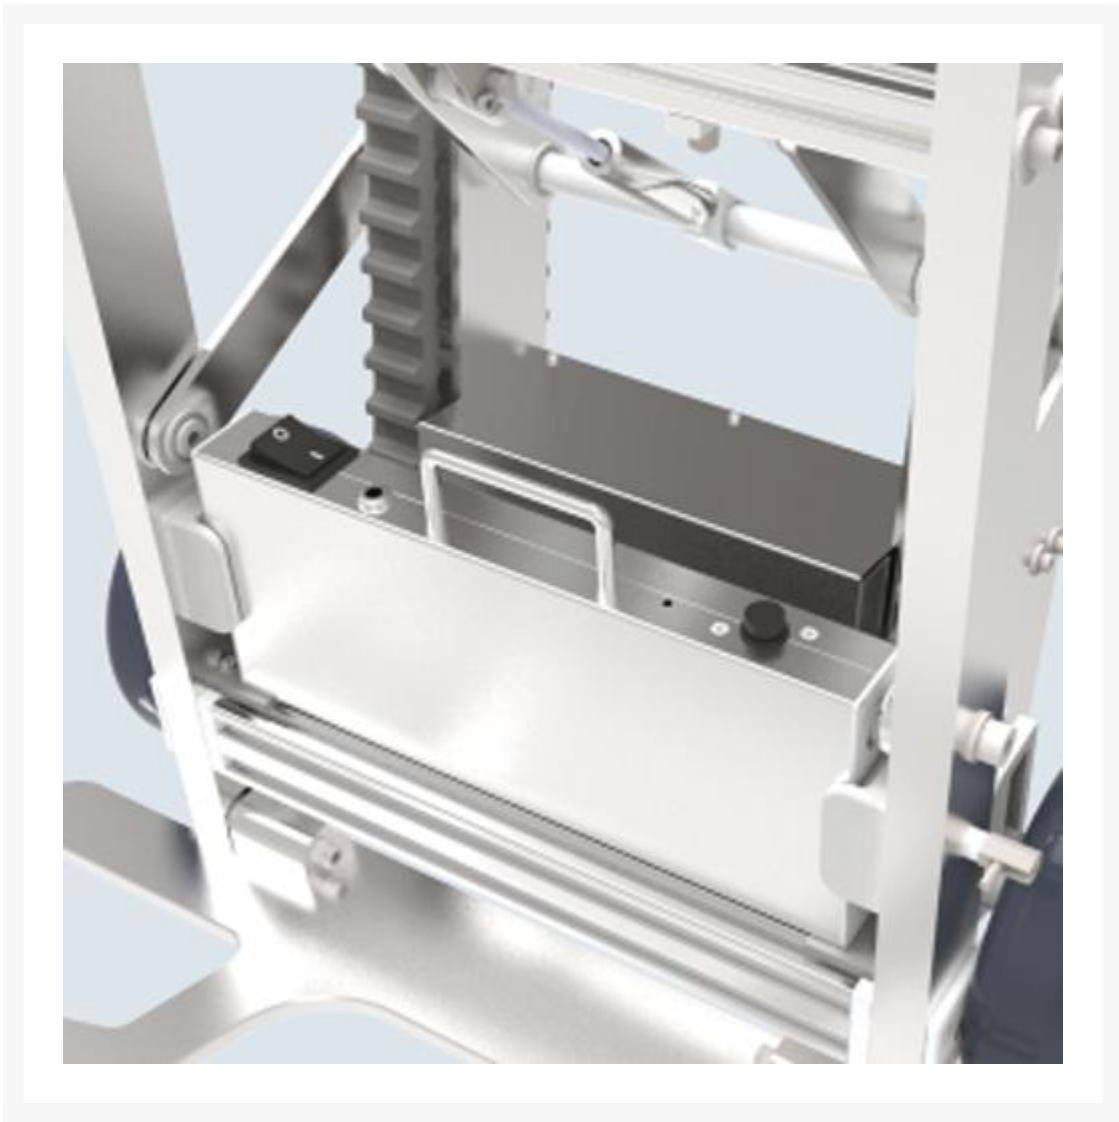

elektrischer Treppensteiger 70 kg Traglast mit "Raupe", Li Ionen Akku 48 V / 4,4 Ah

Product Images

Kurzbeschreibung

Elektro Treppensteiger mit Akku und Motor für bis zu 70 kg; "Ein-Personen"-Handling, ergonomisch und rückschonend, 24 Monate Garantie

Beschreibung

Elektrischer Treppensteiger mit Raupenantrieb für bis zu **70 kg**, "fährt" für Sie bis zu **400 Stufen** mit dem **48V-Li-Ionen** "alleine" hoch (oder runter).

Der Bügel kann **abgeklappt** oder in verschiedenen Positionen ergonomisch arretiert werden. 2 Fahrgeschwindigkeiten bis **45 Stufen** pro Minute, entnehmbarer Akku, klappbare Schaufel und natürlich das Bewegen auf den Rädern (ohne Antrieb) runden den idealen Helfer für Sie ab.