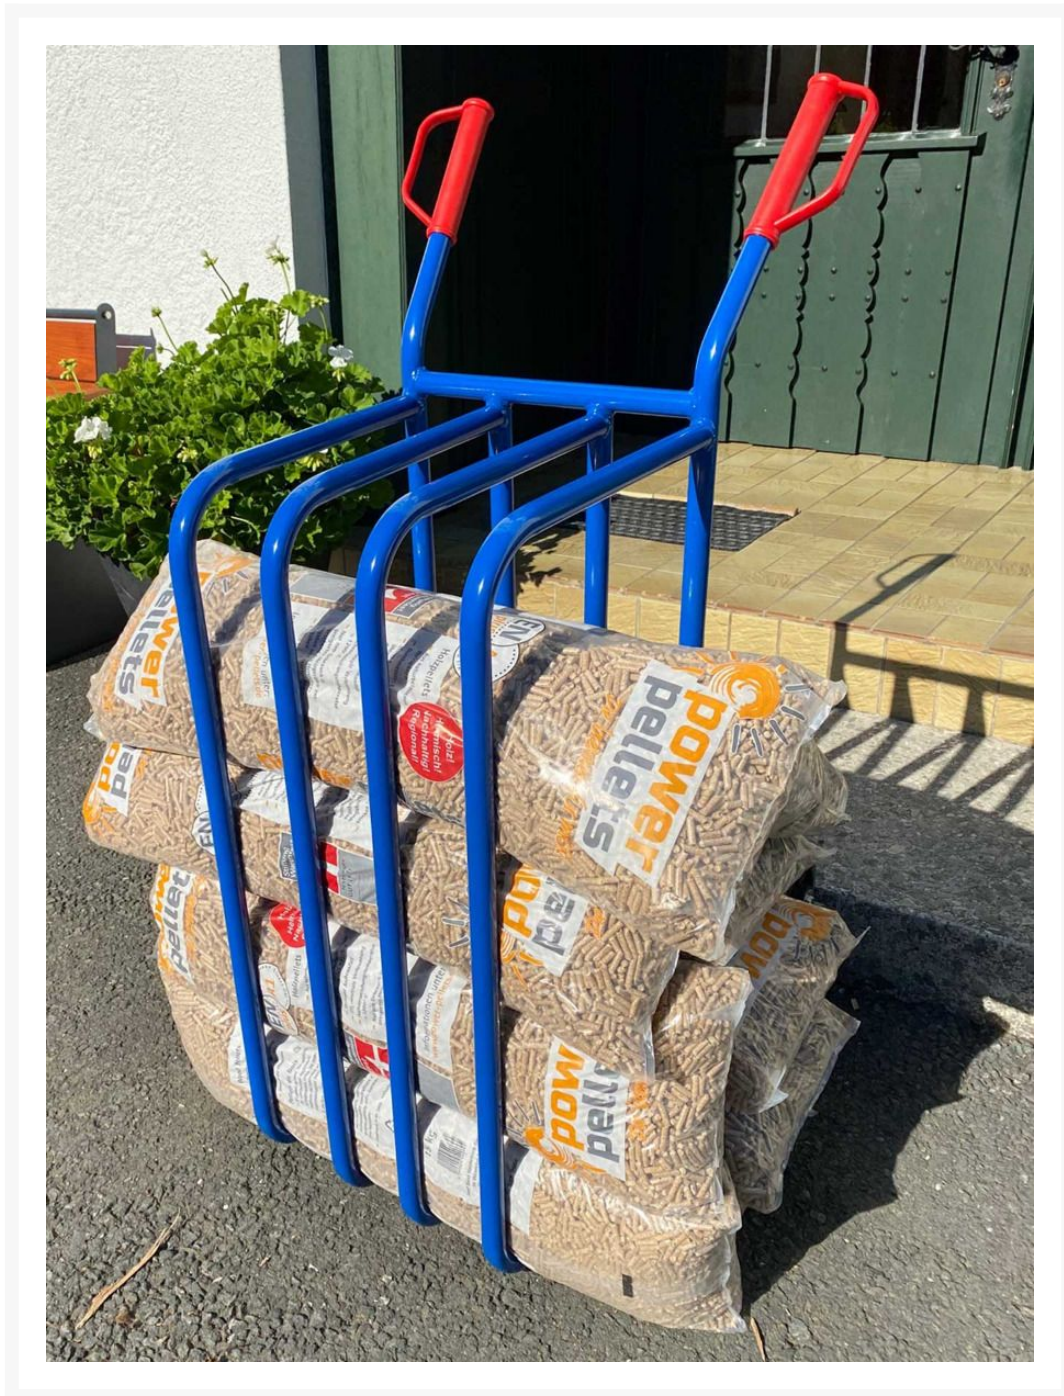

## Holzschlagkarre, Pelletkarre für Säcke oder Brennholz, Traglast 150 kg, Wechselräder Gummi oder Treppenstern

### Product Images

## Kurzbeschreibung

---

Pellet- oder Sack-Transportkarre mit **150 kg** Tragkraft, fest verschweißt, gebogener Rundstahl für Säcke oder Holzscheite, blau pulverbeschichtet.

## Beschreibung

---

**Transportkarre** für Sackware, z.B. Holz-Pellets, Kartoffeln oder Holzscheite bis 50 cm Länge.

Neu für Sie entwickelt können mit dieser Kaminholzkarre Lasten bis 150 kg auf den Lufträdern (260 mm Ø) oder dem 3er Treppenstern (160 x 40) gut gefahren werden.