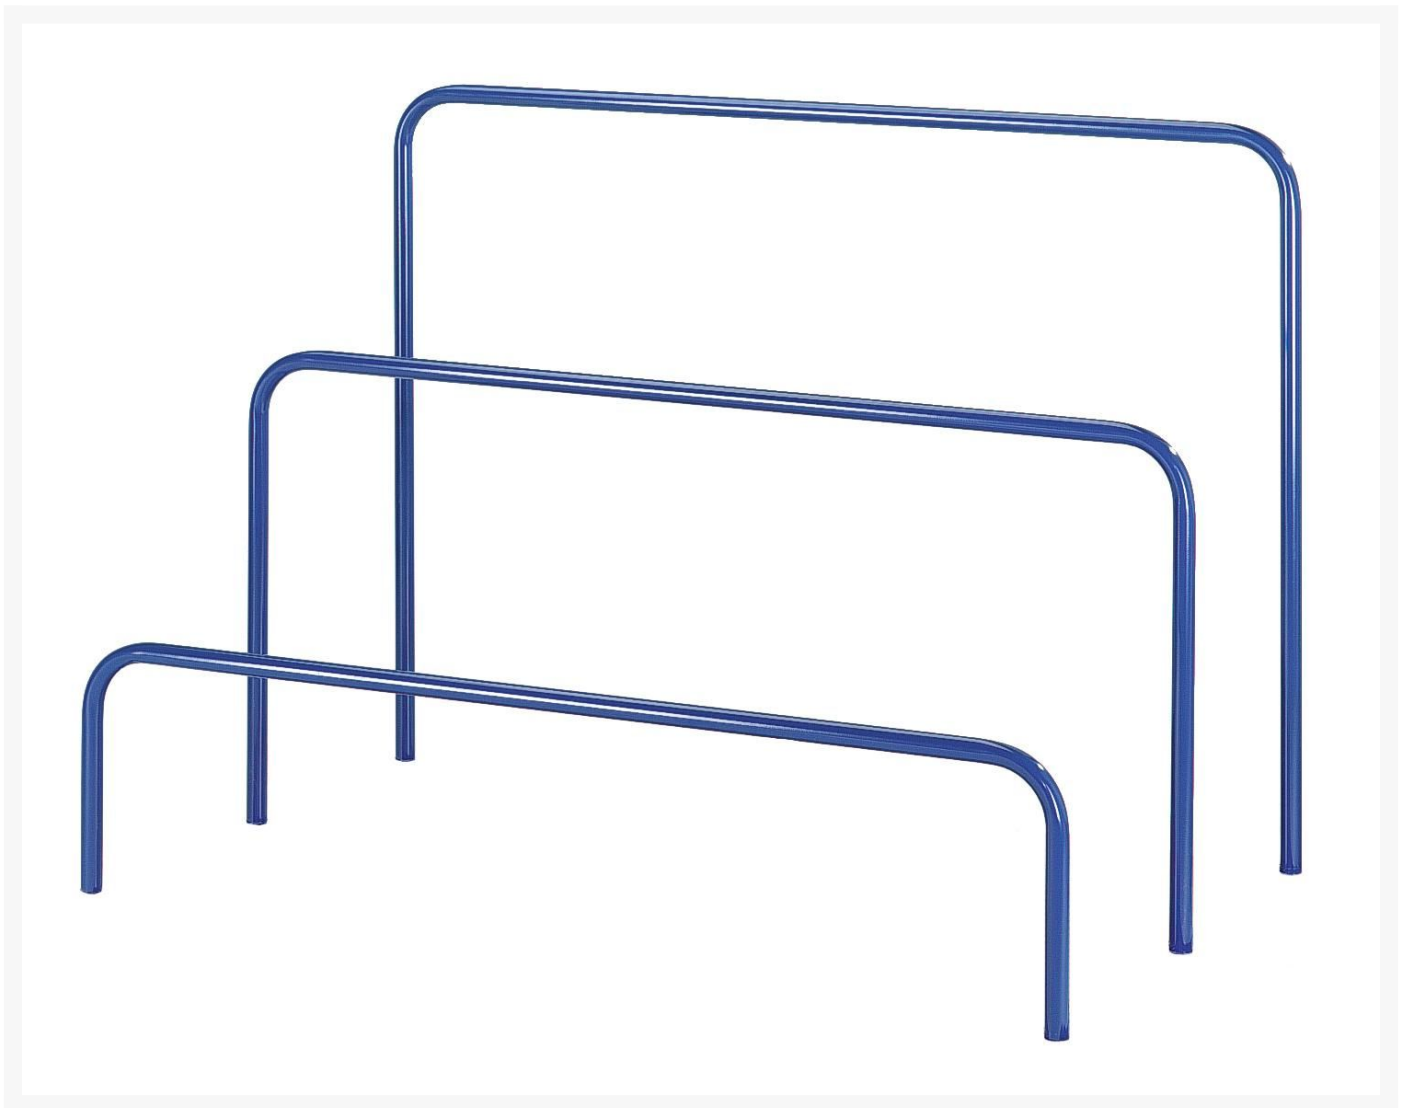

## Rohrbügel 120 cm, 3 Höhen nach Wahl für Plattenwagen (Serie MDF-Grundboden)

## Kurzbeschreibung

---

Einsteckbügel, verschiedene Höhen, für 1200 mm lange Plattenwagen.

## Additional Information

Lieferzeit	ca. 2 Wochen
Gewicht	k.A.
Material	Metall kunststoffbeschichtet
Höhe	30, 60 oder 90 cm
Länge	120 cm
Oberfläche	pulverbeschichtet in RAL 5010 / oder weitere Farben gegen einen geringen Mehrpreis
Ladeflächengröße	1200 x 800 mm
Beschreibung	<p><b>Einsteck-Rohrbügel</b> für Plattenwagen Länge <b>1200 mm</b> bei <b>300, 600</b> oder <b>900 mm</b> Höhe (Bitte beachten Sie das Auswahlmenü).</p> <p><b>Lieferung auf Rechnung frei Haus D ohne Nebenkosten</b> (bei separater Bestellung zzgl. <b>Versandkosten</b> € 6,90). Wir liefern selbstverständlich auch nach A und CH, bitte fragen Sie mit Angabe Ihrer PLZ die Frachtkosten an. Danke.</p> <p>Sie haben Fragen? Bitte kontaktieren Sie uns unter Telefon <b>+49 (0) 4721 / 310 9410</b> oder senden Sie uns ein <b>Mail</b> an <a href="mailto:info@richter-spezial.de">info (at) richter-spezial.de</a>.</p>

## Weitere Optionen

---

<b>Wahl der Höhe</b>	H 300 mm
	H 600 mm
	H 900 mm
<b>Farbe</b>	blau (5010)
	abweichende Farbe
<b>Farbwunsch (wenn abweichend)</b>	
<b>Bitte Artikel-Kompatibilität beachten!</b>	Nur kompatibel mit # 707111282, -83 oder -86