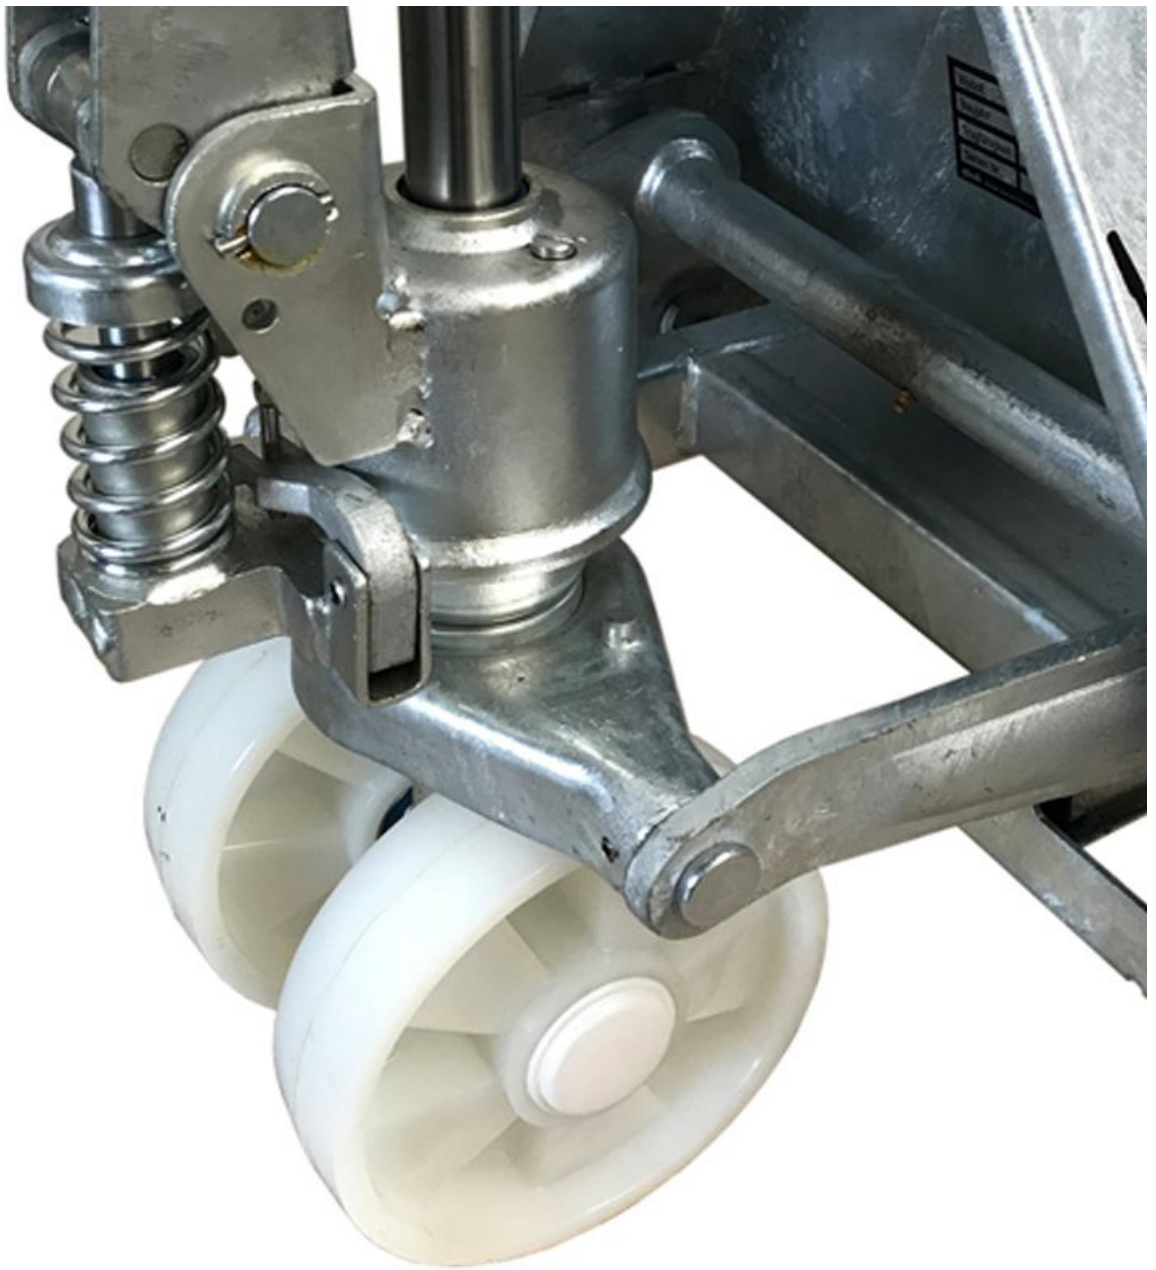

Gabelhubwagen 1150 mm lange Gabeln, VERZINKT, 2.5 t Flächenlast, Tandem Nylon Gabelrollen

Product Images

Kurzbeschreibung

Galvanisch **vollverzinkter Palettenhubwagen 2.5 t**, Gabel 1150 mm, Tandem Nylon Gabelrollen.

Beschreibung

Gabelhubwagen in vollverzinkter Ausführung bis 2,5 t Tragkraft.

Verwindungsfreie Schalenbauweise **verzinkt** mit hoher **Korrosionsbeständigkeit, kugelgelagerte Nylonrollen.**

Stahlrohrdeichsel **verzinkt**, Qualitätshydraulik, Kolben hartverchromt, Überlastsicherung, Lenkeinschlag 210°, weitere Ausführungen rostfreies Edelstahl lieferbar!

Additional Information

Lieferzeit	ca. 1 Arbeitswoche
Tragkraft	2500 kg
Material	Stahl, vollverzinkt
Höhe	1240 mm
Länge	1500 mm Gesamtlänge
Gewicht	62 kg
Bereifung	Nylon
Starthöhe	85 mm abgesenkt
Hub	200 mm
Hubhöhe	115 mm
Gabelrollen	Nylon 80 Ø x 70 mm (Tandem, alle Räder kugelgelagert)
Oberfläche	galvanisch verzinkt
Gabellänge	1150 mm
Gabelbreite	155 mm
Tragbreite	540 mm
Lenkräder	Nylon 180 Ø x 50 mm
Lastschwerpunkt	600 mm