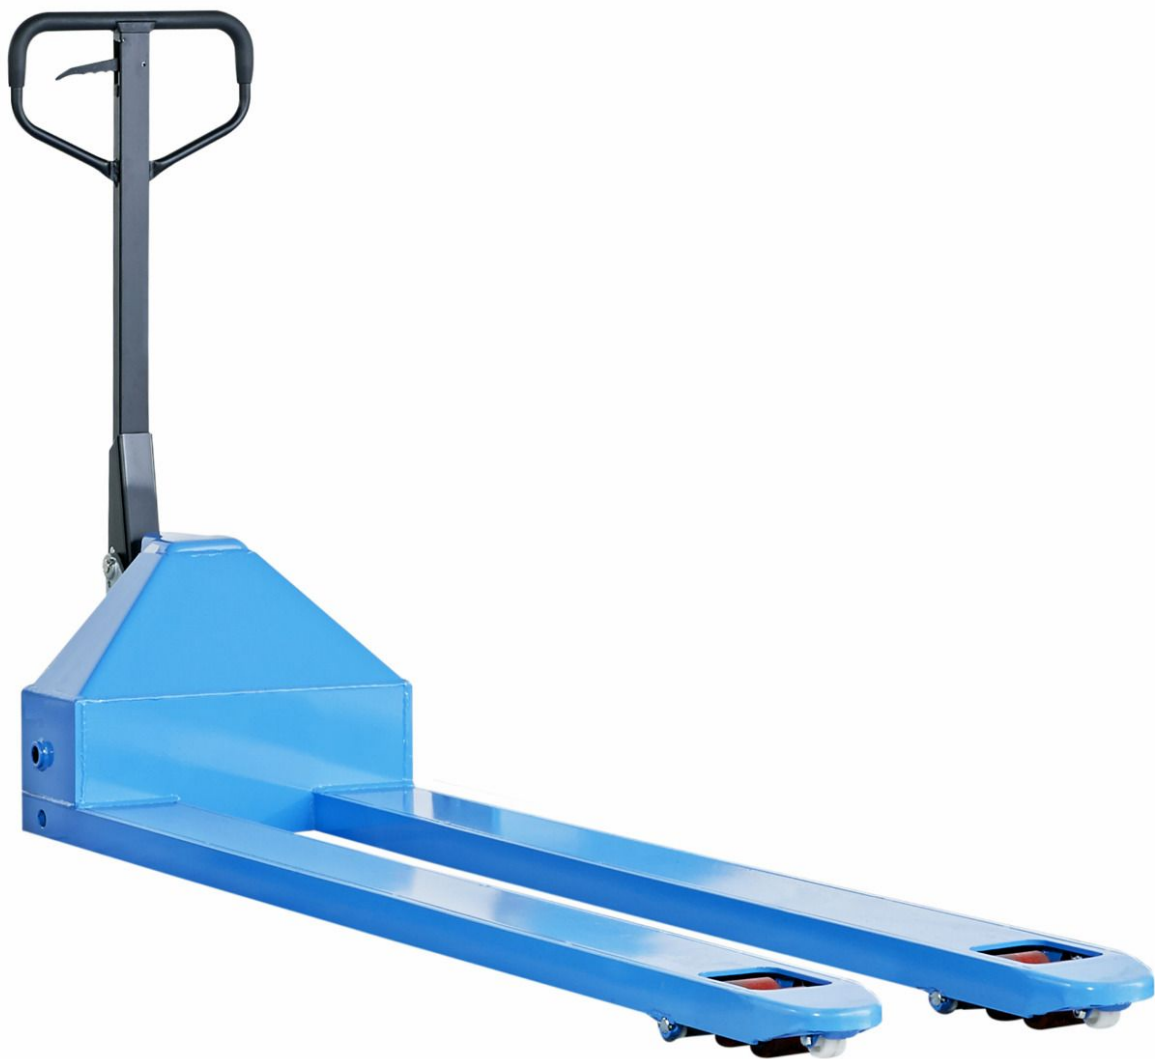

## Gabelhubwagen 1800 mm Länge x Breite 520 mm, 2,0 t Flächenlast, Tandem Polyurethan Gabelrollen

## Kurzbeschreibung

---

Palettenhubwagen 2.0 t Gabel 1800 mm x 520 mm, Tandem Polyurethan Gabelrollen.

## Beschreibung

---

**Gabelhubwagen mit Gabelzinken 1800 mm Länge x 520 mm Tragbreite bis 2.0 t Tragkraft.** Qualitätshydraulik, 210° Lenkeinschlag, Kolben hartverchromt, Überlastsicherung, Gabelspitzen mit Einfahrrollen.