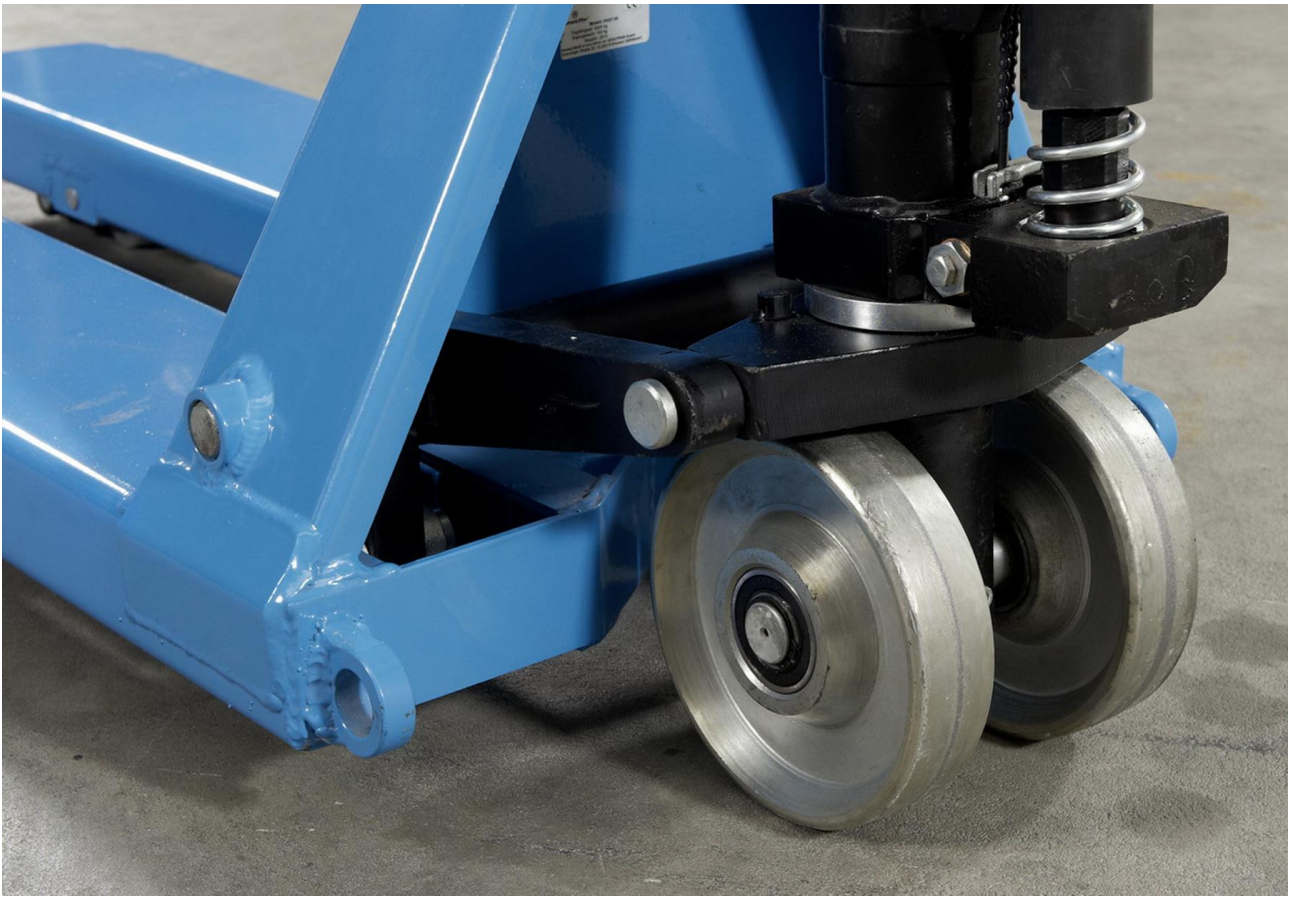

## Gabelhubwagen 5,0 t Gabellänge 1150 mm Tandem Stahl Gabelrollen

## Kurzbeschreibung

---

Schwerlast-Gabelhubwagen **5000 kg** Tragkraft Gabellänge **1150 mm**, Tandem-Stahl Gabelrollen.

## Beschreibung

---

**Schwerlasthubwagen** als **Palettenhubwagen** mit **5 Tonnen Tragkraft**, 1150mm lange Gabel.

Extra verstärkte Deichsel für Schubbetrieb, Hochleistungs-Hydraulikpumpe mit Überlastventil zur Vermeidung von Schäden, Ein- und Auslaufrollen in den Gabelzinken, hochvergütete Gabeln und Rahmen, Lenk- und Gabelrollen aus Stahl.

## Additional Information

Lieferzeit	voraussichtlich Januar 2024. Bitte fragen Sie an!
Tragkraft	<b>5000 kg</b>
Material	Metall
Höhe	1235 mm
Länge	1565 mm Gesamtlänge
Gewicht	192 kg
Bereifung	Stahl
Starthöhe	<b>90 mm</b> abgesenkt
Hub	200 mm
Hubhöhe	110 mm
Gabelrollen	<b>Tandem Stahl 82 mm Ø</b>
Gabellänge	1150 mm
Gabelbreite	210 mm
Tragbreite	580 mm
Lenkräder	<b>Stahl 200 mm Ø</b>
Hubtechnik	manuell
Beschreibung	<p><b>Schwerlasthubwagen</b> als <b>Palettenhubwagen</b> mit <b>5 Tonnen Tragkraft</b>, 1150mm lange Gabel. Extra verstärkte Deichsel für Schubbetrieb, Hochleistungs-Hydraulikpumpe mit Überlastventil zur Vermeidung von Schäden, Ein- und Auslaufrollen in den Gabelzinken, hochvergütete Gabeln und Rahmen, Lenk- und Gabelrollen aus Stahl.</p> <p><b>Frachtfreie Lieferung auf Rechnung ohne Nebenkosten.</b> Wir liefern selbstverständlich auch nach A und CH, bitte fragen Sie mit Angabe Ihrer PLZ die Frachtkosten an. Danke. Sie haben Fragen? Bitte kontaktieren Sie uns unter Telefon <a href="tel:+49047213109410">+49 (0) 4721 / 310 9410</a> oder senden Sie uns ein <a href="mailto:info@richter-spezial.de">Mail</a> an <a href="mailto:info@richter-spezial.de">info (at) richter-spezial.de</a>.</p>