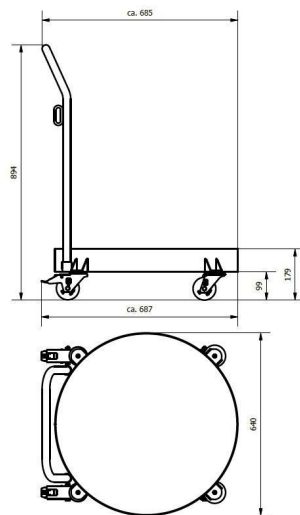

Fassroller mit öldichter Wanne, 250 kg Traglast, für DIN Fässer mit 60 oder 200 Litern Inhalt, Polyamidräder

Product Images

Kurzbeschreibung

Fassroller mit Schiebebügel für DIN Fässer 200 Liter, öldichte Wanne, 610 mm Ø, Polyamidbereifung.

Beschreibung

Fassroller für den stehenden Transport von Fässern mit **200** Litern Inhalt bis 250 kg. Die verschweißte Stahlkonstruktion hat eine **öldichte** Stahlblechwanne, Innen-Ø 630, Höhe 80 mm und fängt Tropföl sicher auf.