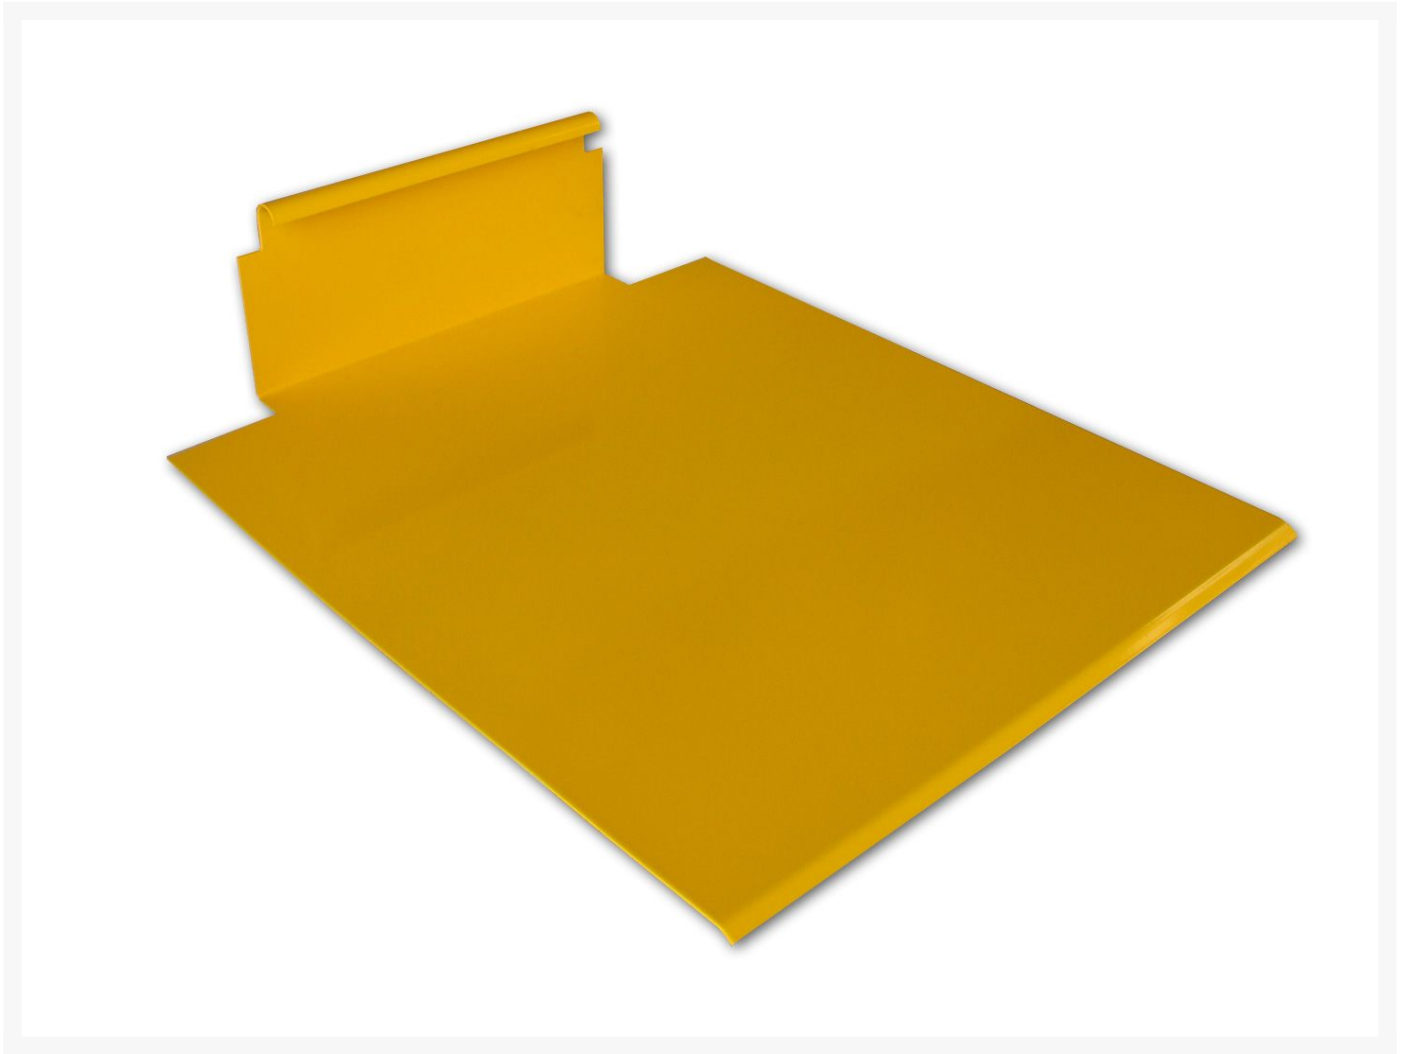

## Alu Minilifter, Tragkraft 181 kg, 95 - 2500 mm Hubhöhe, Gabel und optionale Lade-Plattform

### Product Images

Handlauf auf  
Höhe 137 cm  
Ø 22 mm

Kurbel auf  
Höhe 98,5 cm

## Kurzbeschreibung

---

Aluminium Mini-Lifter Hubbereich 95 bis **2500 mm**, bis **181 kg**, in 3 Teile zerlegbar, 570 mm Gabelzinken, Gummiräder, Polyurethan Prätzenrollen.

## Beschreibung

---

**Aluminium Minilifter** mit Hubbereich von **95** bis **2500 mm** bei **181 kg** Tragfähigkeit. Kraftübertragung per **Seilwinde**, Hub pro Kurbelumdrehung ca. **34 mm**. Werkzeugfrei leicht **demontierbar** in drei Einzelteile: Grundgestell mit Rollen am Oberen Mastende, Gabel und Fahrwerk; durch die kompakte und schmale Bauweise auf engstem Raum einsetzbar und gut zu **transportieren!** Zusätzlich zu den Lastgabeln ist auch eine 540 mm breite, abnehmbare Ladeplattform lieferbar.