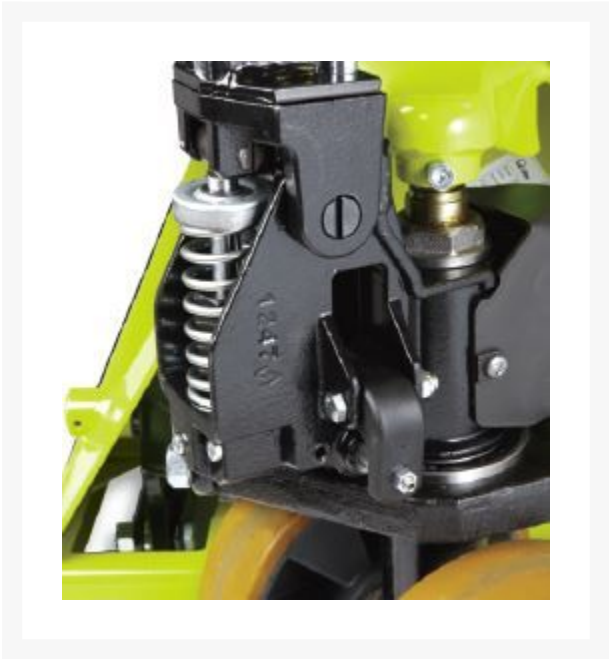

Gabelhubwagen 1150 mm Gabellänge, 2,5 t Tandem "Evo", Einfahrrollen

Product Images

Kurzbeschreibung

Palettenhubwagen PRO 2.5 t Gabel 1150 mm, Tandem-Nylon Gabelrollen, Einfahr- und Ausfahrrollen. Lieferbar auch mit Polyurethan und/oder Gummibereifung (siehe Zubehöre).

Beschreibung

Gabelhubwagen bis 2.5 t Tragkraft mit Einfahr-/Ausfahrrollen. Ergonomische Deichsel, Qualitätshydraulik, Überdruckventil, Lenkeinschlag 205°. Basisgerät mit **Nylon-Bereifung**. Optional mit **Tandem-** oder **Single** Polyurethan Gabelrollen, und/oder **Polyurethan** bzw. **Gummi** Lenkrollen. Bitte beachten Sie hierzu die Zubehöre. Weitere Gabellängen **800 mm** oder **950 mm** lieferbar.

Additional Information

Lieferzeit	ca. ca. 2 Wochen, bitte fragen Sie an.
Tragkraft	2500 kg
Material	Metall kunststoffbeschichtet
Höhe	1160 mm
Länge	1550 mm Gesamtlänge
Gewicht	63 kg
Bereifung	Nylon (andere Bereifung als Optionen)
Starthöhe	85 mm abgesenkt
Hub	200 mm
Hubhöhe	115 mm
Gabelrollen	Tandem Nylon 82 mm Ø
Gabellänge	1150 mm
Gabelbreite	150 mm
Tragbreite	525 mm
Lenkräder	Nylon 200 Ø x 55 mm
Lastschwerpunkt	600 mm
Achslast	767 / 1796 kg mit Last
Hubgeschwindigkeit	13 x pumpen
Beschreibung	<p>Gabelhubwagen bis 2.5 t Tragkraft mit Einfahr-/Ausfahrrollen. Ergonomische Deichsel, Qualitätshydraulik, Überdruckventil, Lenkeinschlag 205°. Basisgerät mit Nylon-Bereifung. <u>Optional</u> mit Tandem- oder Single Polyurethan Gabelrollen, <u>und/oder</u> Polyurethan bzw. Gummi Lenkrollen. Bitte beachten Sie hierzu die Zubehöre. Weitere Gabellängen 800 mm oder 950 mm lieferbar.</p> <p>Lieferung auf Rechnung frei Haus D ohne Nebenkosten. Wir liefern selbstverständlich auch nach A und CH, bitte fragen Sie mit Angabe Ihrer PLZ die Frachtkosten an. Danke.</p> <p>Sie haben Fragen? Bitte kontaktieren Sie uns unter Telefon +49 (0) 4721 / 310 9410 oder senden Sie uns ein Mail an info (at) richter-spezial.de.</p>