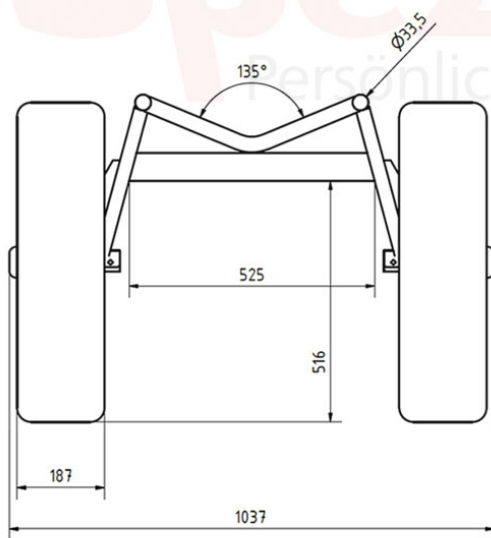

Rollenkarre 400 kg, 683 mm Aggoreifen [stark profiliert, 187 mm B] - für den Outdooreinsatz

Product Images

RICHTER Spezial

Alles für Lager und Logistik

Persönlich. Sicher. Kompetent.

**Rollenkarre für den
Outdoor-Einsatz bis
400 kg Traglast!
Farbwahl z.B. blau,
„resedagrün“ 6011
oder rot möglich...
Bitte fragen Sie an!**

Kurzbeschreibung

Gelände-Rollenkarre mit großen, profilierten Rädern für den Outdoor-Einsatz, **400 kg Traglast**.

Beschreibung

Rollenkarre für den harten **Outdoor-Einsatz** mit **400 kg** Traglast und stark profilierten Rädern!

Verschweißtes Gestell aus **verstärktem Rundrohr**, blau pulverbeschichtet, Fahrwerk für ideale **Manövrierbarkeit** mit Achsstummeln, große Industriereifen **683 mm Ø x 187 mm Breite**. Vorgesehen für den Einsatz beim Verlegen von Erdkabeln.

Additional Information

Lieferzeit	Anfertigungsware, ca. 4 Wochen
Tragkraft	400 kg
Material	Stahl
Bereifung	Agro-Industriereifen mit Profil, 7.00 - 12 BKT, 5-Loch-Felge auf Achsstummeln
Breite	1037 mm über alles
Höhe	Ladehöhe 700 mm
Länge	1600 mm
Gewicht	k.A.
Oberfläche	RAL 5010
Beschreibung	<p>Rollenkarre für den harten Outdoor-Einsatz mit 400 kg Traglast und stark profilierten Rädern! Verschweißtes Gestell aus verstärktem Rundrohr, blau pulverbeschichtet, Fahrwerk für ideale Manövrierbarkeit mit Achsstummeln, große Industriereifen 683 mm Ø x 187 mm Breite. Vorgesehen für den Einsatz beim Verlegen von Erdkabeln.</p> <p>Dies ist eine individualisierte Anfertigung, bitte fragen Sie IHREN Bedarf an ! Wir werden auch für Ihre Transportaufgabe eine Lösung finden.</p> <p>Lieferung auf Rechnung frei Haus D ohne Nebenkosten. Wir liefern selbstverständlich auch nach A und CH, bitte fragen Sie mit Angabe Ihrer PLZ die Frachtkosten an. Danke.</p> <p>Sie haben Fragen? Bitte kontaktieren Sie uns unter Telefon +49 (0) 4721 / 310 9410 oder senden Sie uns ein Mail an info (at) richter-spezial.de.</p>