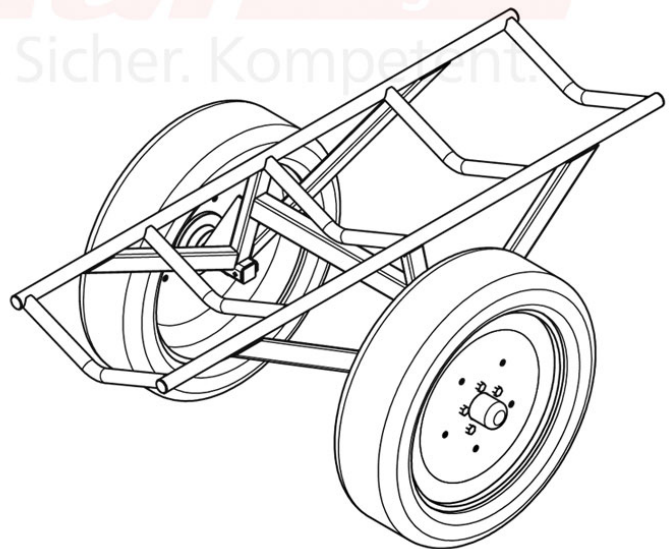

Rollenkarre 400 kg, 683 mm Aggoreifen [stark profiliert, 187 mm B] - für den Outdooreinsatz

Product Images

RICHTER Spezial

Alles für Lager und Logistik

Persönlich. Sicher. Kompetent.

**Rollenkarre für den
Outdoor-Einsatz bis
400 kg Traglast!
Farbwahl z.B. blau,
„resedagrün“ 6011
oder rot möglich...
Bitte fragen Sie an!**

Kurzbeschreibung

Gelände-Rollenkarre mit großen, profilierten Rädern für den Outdoor-Einsatz, **400 kg Traglast**.

Beschreibung

Rollenkarre für den harten **Outdoor-Einsatz** mit **400 kg** Traglast und stark profilierten Rädern!

Verschweißtes Gestell aus **verstärktem Rundrohr**, blau pulverbeschichtet, Fahrwerk für ideale **Manövrierbarkeit** mit Achsstummeln, große Industriereifen **683 mm Ø x 187 mm Breite**. Vorgesehen für den Einsatz beim Verlegen von Erdkabeln.

Additional Information

Lieferzeit	Anfertigungsware, ca. 4 Wochen
Tragkraft	400 kg
Material	Stahl
Bereifung	Agro-Industriereifen mit Profil, 7.00 - 12 BKT, 5-Loch-Felge auf Achsstummeln
Breite	1037 mm über alles
Höhe	Ladehöhe 700 mm
Länge	1600 mm
Gewicht	k.A.
Oberfläche	RAL 5010
Beschreibung	<p>Rollenkarre für den harten Outdoor-Einsatz mit 400 kg Traglast und stark profilierten Rädern! Verschweißtes Gestell aus verstärktem Rundrohr, blau pulverbeschichtet, Fahrwerk für ideale Manövrierbarkeit mit Achsstummeln, große Industriereifen 683 mm Ø x 187 mm Breite. Vorgesehen für den Einsatz beim Verlegen von Erdkabeln.</p> <p>Dies ist eine individualisierte Anfertigung, bitte fragen Sie IHREN Bedarf an ! Wir werden auch für Ihre Transportaufgabe eine Lösung finden.</p> <p>Lieferung auf Rechnung frei Haus D ohne Nebenkosten. Wir liefern selbstverständlich auch nach A und CH, bitte fragen Sie mit Angabe Ihrer PLZ die Frachtkosten an. Danke.</p> <p>Sie haben Fragen? Bitte kontaktieren Sie uns unter Telefon +49 (0) 4721 / 310 9410 oder senden Sie uns ein Mail an info (at) richter-spezial.de.</p>