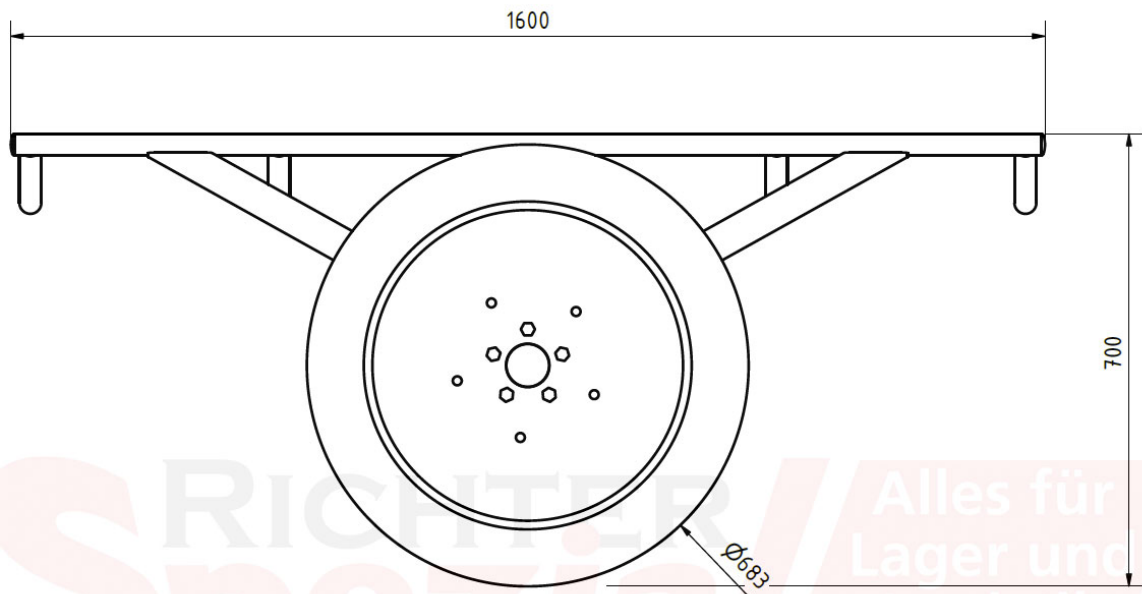

Rollenkarre 400 kg, 683 mm Aggoreifen [stark profiliert, 187 mm B] - für den Outdooreinsatz

Product Images

RICHTER Spezial

Alles für Lager und Logistik

Persönlich. Sicher. Kompetent.

**Rollenkarre für den
Outdoor-Einsatz bis
400 kg Traglast!
Farbwahl z.B. blau,
„resedagrün“ 6011
oder rot möglich...
Bitte fragen Sie an!**

Kurzbeschreibung

Gelände-Rollenkarre mit großen, profilierten Rädern für den Outdoor-Einsatz, **400 kg Traglast**.

Beschreibung

Rollenkarre für den harten **Outdoor-Einsatz** mit **400 kg** Traglast und stark profilierten Rädern!

Verschweißtes Gestell aus **verstärktem Rundrohr**, blau pulverbeschichtet, Fahrwerk für ideale **Manövrierbarkeit** mit Achsstummeln, große Industriereifen **683 mm Ø x 187 mm Breite**. Vorgesehen für den Einsatz beim Verlegen von Erdkabeln.

Additional Information

Lieferzeit	Anfertigungsware, ca. 4 Wochen
Tragkraft	400 kg
Material	Stahl
Bereifung	Agro-Industriereifen mit Profil, 7.00 - 12 BKT, 5-Loch-Felge auf Achsstummeln
Breite	1037 mm über alles
Höhe	Ladehöhe 700 mm
Länge	1600 mm
Gewicht	k.A.
Oberfläche	RAL 5010
Beschreibung	<p>Rollenkarre für den harten Outdoor-Einsatz mit 400 kg Traglast und stark profilierten Rädern! Verschweißtes Gestell aus verstärktem Rundrohr, blau pulverbeschichtet, Fahrwerk für ideale Manövrierbarkeit mit Achsstummeln, große Industriereifen 683 mm Ø x 187 mm Breite. Vorgesehen für den Einsatz beim Verlegen von Erdkabeln.</p> <p>Dies ist eine individualisierte Anfertigung, bitte fragen Sie IHREN Bedarf an ! Wir werden auch für Ihre Transportaufgabe eine Lösung finden.</p> <p>Lieferung auf Rechnung frei Haus D ohne Nebenkosten. Wir liefern selbstverständlich auch nach A und CH, bitte fragen Sie mit Angabe Ihrer PLZ die Frachtkosten an. Danke.</p> <p>Sie haben Fragen? Bitte kontaktieren Sie uns unter Telefon +49 (0) 4721 / 310 9410 oder senden Sie uns ein Mail an info (at) richter-spezial.de.</p>