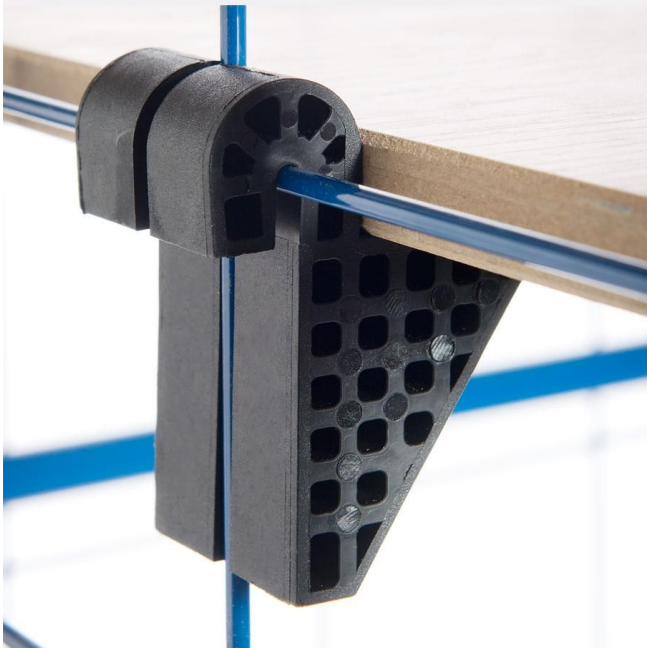

Einlegeboden für Etagenwagen mit Grundboden 1215 x 800 mm

Product Images

variabel im 100mm-Raster einhängbare
Etagenböden für Gitterwandwagen, bis
80 kg belastbar, incl. vier Halterungen
wie abgebildet

Format 100 x 64 cm oder 120 x 74 cm

Kurzbeschreibung

Etagenwagenboden auf beliebiger Höhe im Gitterraster von 50 mm einhängbar.

Beschreibung

Etagenboden mit Einhängeclipsen, im Raster von **50** mm auf beliebiger **Höhe** einhängbar in Etagenwagen 707087644, 707087656, 707087666 und 707087696, **80** kg Traglast.

Additional Information

Lieferzeit	ca. 14 Tage
Gewicht	13 kg
Tragkraft	80 kg
Material	MDF
Oberfläche	Buchedekor
Nutzbreite	1200 mm
Nutztiefe	800 mm
Beschreibung	<p>Etagenboden mit Einhängeclipsen, im Raster von 50 mm auf beliebiger Höhe einhängbar in Etagenwagen 707087644, 707087656, 707087666 und 707087696, 80 kg Traglast.</p> <p>Lieferung auf Rechnung frei Haus D ohne Nebenkosten. Wir liefern selbstverständlich auch nach A und CH, bitte fragen Sie mit Angabe Ihrer PLZ die Frachtkosten an. Danke.</p> <p>Sie haben Fragen? Bitte kontaktieren Sie uns unter Telefon +49 (0) 4721 / 310 9410 oder senden Sie uns ein Mail an info (at) richter-spezial.de.</p>