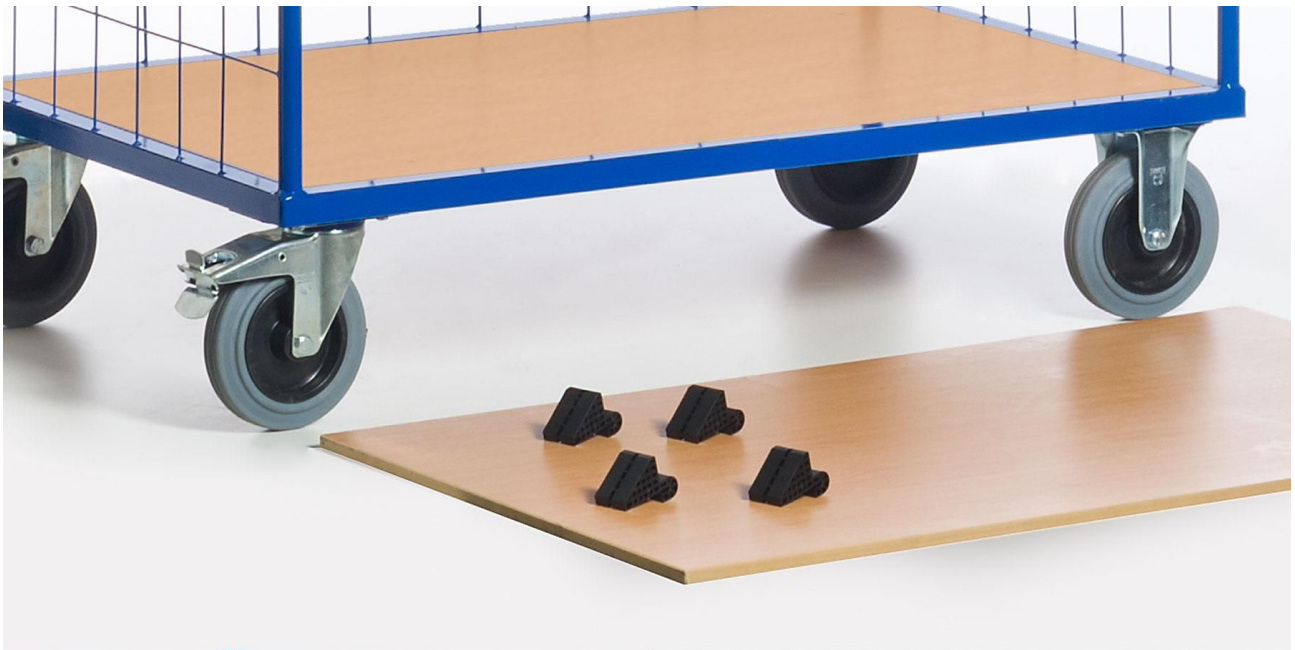

Einlegeboden für Etagenwagen mit Grundboden 1215 x 800 mm

Product Images

variabel im 100mm-Raster einhängbare
Etagenböden für Gitterwandwagen, bis
80 kg belastbar, incl. vier Halterungen
wie abgebildet

Format 100 x 64 cm oder 120 x 74 cm

Kurzbeschreibung

Etagenwagenboden auf beliebiger Höhe im Gitterraster von 50 mm einhängbar.

Beschreibung

Etagenboden mit Einhängeclipsen, im Raster von **50** mm auf beliebiger **Höhe** einhängbar in Etagenwagen 707087644, 707087656, 707087666 und 707087696, **80** kg Traglast.

Additional Information

Lieferzeit	ca. 14 Tage
Gewicht	13 kg
Tragkraft	80 kg
Material	MDF
Oberfläche	Buchedekor
Nutzbreite	1200 mm
Nutztiefe	800 mm
Beschreibung	<p>Etagenboden mit Einhängeclipsen, im Raster von 50 mm auf beliebiger Höhe einhängbar in Etagenwagen 707087644, 707087656, 707087666 und 707087696, 80 kg Traglast.</p> <p>Lieferung auf Rechnung frei Haus D ohne Nebenkosten. Wir liefern selbstverständlich auch nach A und CH, bitte fragen Sie mit Angabe Ihrer PLZ die Frachtkosten an. Danke.</p> <p>Sie haben Fragen? Bitte kontaktieren Sie uns unter Telefon +49 (0) 4721 / 310 9410 oder senden Sie uns ein Mail an info (at) richter-spezial.de.</p>