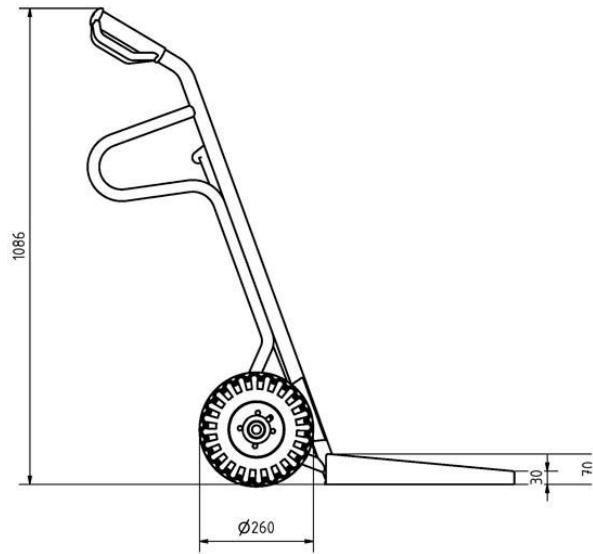

Sperrgutkarre bis 500 kg, Schaufelmaß 400x400 mm, Vollgummiräder, Kugellager

Product Images

1028 Melonengelb

5012 Lichtblau

2004 Reinorange

6011 Resedagrün

3003 Rubinrot

7016 Anthrazitgrau

Die Farbdarstellungen am Bildschirm sind nicht farbverbindlich.
Für die exakte Bestimmung verwenden Sie bitte einen genormten Farbfächer.

Kurzbeschreibung

Sackkarre **Power** mit Sonderschaufel 400 x 400 mm, 500 kg Tragkraft, Vollgummiräder (Kugellager), 1160 mm lang.

Beschreibung

Sackkarre mit **500 kg** Tragfähigkeit mit Sonderschaufel: **400 mm Tiefe** x **400 mm Breite**, incl. seitlichen Versteifungen (hinten 80mm; vorne 30mm Höhe), **kugelgelagerte** Vollgummiräder.

Additional Information

Lieferzeit	ca. 4 Wochen
Tragkraft	500 kg
Material	Stahl
Bereifung	Vollgummi 250 Ø x 60 mm mit Kugellager , Radschutz
Breite	545 mm "unten", oben 630 mm
Länge	1160 mm
Gewicht	k.A.
Felge	Stahlblech
Oberfläche	RAL 5010
Schaufeltiefe	400 mm , mit seitlichen Verstrebungen - hinten 80 mm Höhe, vorne 30 mm -
Schaufelbreite	400 mm
Beschreibung	<p>Sackkarre mit 500 kg Tragfähigkeit mit <u>Sonderschaufel</u>: 400 mm Tiefe x 400 mm Breite, incl. seitlichen Versteifungen (hinten 80mm; vorne 30mm Höhe), kugelgelagerte Vollgummiräder.</p> <p>Lieferung auf Rechnung frei Haus D ohne Nebenkosten. Wir liefern selbstverständlich auch nach A und CH, bitte fragen Sie mit Angabe Ihrer PLZ die Frachtkosten an. Danke.</p> <p>Sie haben Fragen? Bitte kontaktieren Sie uns unter Telefon +49 (0) 4721 / 310 9410 oder senden Sie uns ein Mail an info (at) richter-spezial.de.</p>