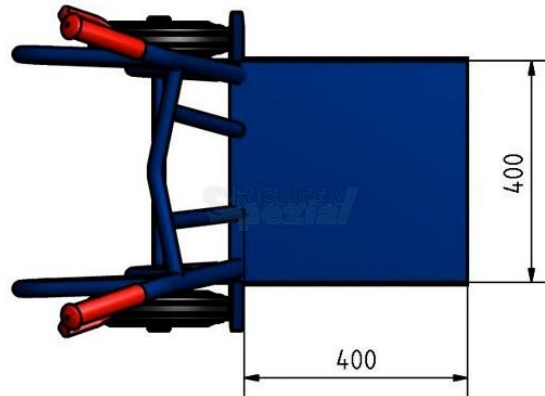

Sperrgutkarre bis 500 kg, Schaufelmaß 400x400 mm, Vollgummiräder, Kugellager

Product Images

1028 Melonengelb

5012 Lichtblau

2004 Reinorange

6011 Resedagrün

3003 Rubinrot

7016 Anthrazitgrau

Die Farbdarstellungen am Bildschirm sind nicht farbverbindlich.
Für die exakte Bestimmung verwenden Sie bitte einen genormten Farbfächer.

Kurzbeschreibung

Sackkarre **Power** mit Sonderschaufel 400 x 400 mm, 500 kg Tragkraft, Vollgummiräder (Kugellager), 1160 mm lang.

Beschreibung

Sackkarre mit **500 kg** Tragfähigkeit mit Sonderschaufel: **400 mm Tiefe** x **400 mm Breite**, incl. seitlichen Versteifungen (hinten 80mm; vorne 30mm Höhe), **kugelgelagerte** Vollgummiräder.

Additional Information

Lieferzeit	ca. 4 Wochen
Tragkraft	500 kg
Material	Stahl
Bereifung	Vollgummi 250 Ø x 60 mm mit Kugellager , Radschutz
Breite	545 mm "unten", oben 630 mm
Länge	1160 mm
Gewicht	k.A.
Felge	Stahlblech
Oberfläche	RAL 5010
Schaufeltiefe	400 mm , mit seitlichen Verstrebungen - hinten 80 mm Höhe, vorne 30 mm -
Schaufelbreite	400 mm
Beschreibung	<p>Sackkarre mit 500 kg Tragfähigkeit mit <u>Sonderschaufel</u>: 400 mm Tiefe x 400 mm Breite, incl. seitlichen Versteifungen (hinten 80mm; vorne 30mm Höhe), kugelgelagerte Vollgummiräder.</p> <p>Lieferung auf Rechnung frei Haus D ohne Nebenkosten. Wir liefern selbstverständlich auch nach A und CH, bitte fragen Sie mit Angabe Ihrer PLZ die Frachtkosten an. Danke.</p> <p>Sie haben Fragen? Bitte kontaktieren Sie uns unter Telefon +49 (0) 4721 / 310 9410 oder senden Sie uns ein Mail an info (at) richter-spezial.de.</p>