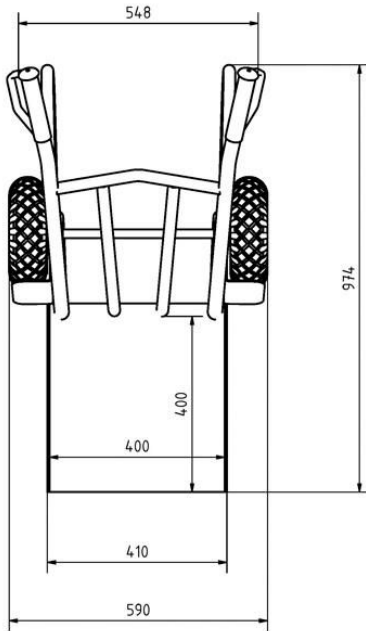

Sperrgutkarre bis 500 kg, Schaufelmaß 400x400 mm, Vollgummiräder, Kugellager

Product Images

1028 Melonengelb

5012 Lichtblau

2004 Reinorange

6011 Resedagrün

3003 Rubinrot

7016 Anthrazitgrau

Die Farbdarstellungen am Bildschirm sind nicht farbverbindlich.
Für die exakte Bestimmung verwenden Sie bitte einen genormten Farbfächer.

Kurzbeschreibung

Sackkarre **Power** mit Sonderschaufel 400 x 400 mm, 500 kg Tragkraft, Vollgummiräder (Kugellager), 1160 mm lang.

Beschreibung

Sackkarre mit **500 kg** Tragfähigkeit mit Sonderschaufel: **400 mm Tiefe** x **400 mm Breite**, incl. seitlichen Versteifungen (hinten 80mm; vorne 30mm Höhe), **kugelgelagerte** Vollgummiräder.