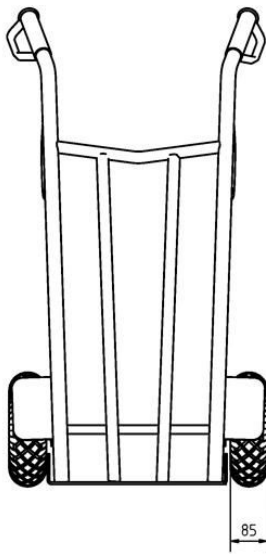

Sperrgutkarre bis 500 kg, Schaufelmaß 400x400 mm, Vollgummiräder, Kugellager

Product Images

1028 Melonengelb

5012 Lichtblau

2004 Reinorange

6011 Resedagrün

3003 Rubinrot

7016 Anthrazitgrau

Die Farbdarstellungen am Bildschirm sind nicht farbverbindlich.
Für die exakte Bestimmung verwenden Sie bitte einen genormten Farbfächer.

Kurzbeschreibung

Sackkarre **Power** mit Sonderschaufel 400 x 400 mm, 500 kg Tragkraft, Vollgummiräder (Kugellager), 1160 mm lang.

Beschreibung

Sackkarre mit **500 kg** Tragfähigkeit mit Sonderschaufel: **400 mm Tiefe** x **400 mm Breite**, incl. seitlichen Versteifungen (hinten 80mm; vorne 30mm Höhe), **kugelgelagerte** Vollgummiräder.

Additional Information

Lieferzeit	ca. 4 Wochen
Tragkraft	500 kg
Material	Stahl
Bereifung	Vollgummi 250 Ø x 60 mm mit Kugellager , Radschutz
Breite	545 mm "unten", oben 630 mm
Länge	1160 mm
Gewicht	k.A.
Felge	Stahlblech
Oberfläche	RAL 5010
Schaufeltiefe	400 mm , mit seitlichen Verstrebungen - hinten 80 mm Höhe, vorne 30 mm -
Schaufelbreite	400 mm
Beschreibung	<p>Sackkarre mit 500 kg Tragfähigkeit mit <u>Sonderschaufel</u>: 400 mm Tiefe x 400 mm Breite, incl. seitlichen Versteifungen (hinten 80mm; vorne 30mm Höhe), kugelgelagerte Vollgummiräder.</p> <p>Lieferung auf Rechnung frei Haus D ohne Nebenkosten. Wir liefern selbstverständlich auch nach A und CH, bitte fragen Sie mit Angabe Ihrer PLZ die Frachtkosten an. Danke.</p> <p>Sie haben Fragen? Bitte kontaktieren Sie uns unter Telefon +49 (0) 4721 / 310 9410 oder senden Sie uns ein Mail an info (at) richter-spezial.de.</p>