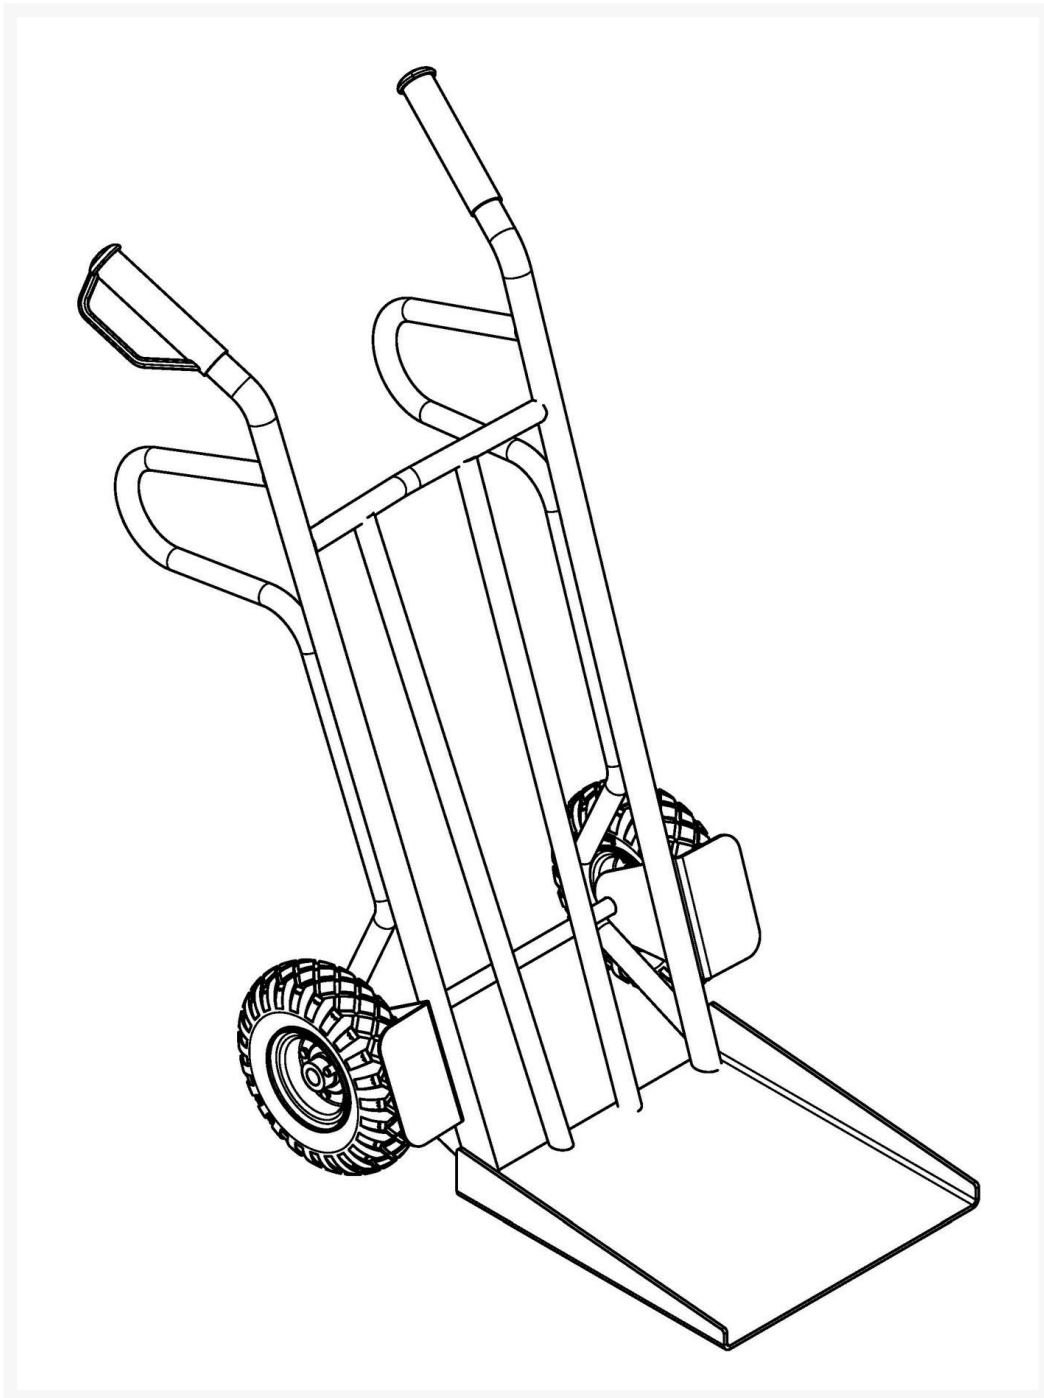

Sperrgutkarre bis 500 kg, Schaufelmaß 400x400 mm, Vollgummiräder, Kugellager

Product Images

1028 Melonengelb

5012 Lichtblau

2004 Reinorange

6011 Resedagrün

3003 Rubinrot

7016 Anthrazitgrau

Die Farbdarstellungen am Bildschirm sind nicht farbverbindlich.
Für die exakte Bestimmung verwenden Sie bitte einen genormten Farbfächer.

Kurzbeschreibung

Sackkarre **Power** mit Sonderschaufel 400 x 400 mm, 500 kg Tragkraft, Vollgummiräder (Kugellager), 1160 mm lang.

Beschreibung

Sackkarre mit **500 kg** Tragfähigkeit mit Sonderschaufel: **400 mm Tiefe** x **400 mm Breite**, incl. seitlichen Versteifungen (hinten 80mm; vorne 30mm Höhe), **kugelgelagerte** Vollgummiräder.