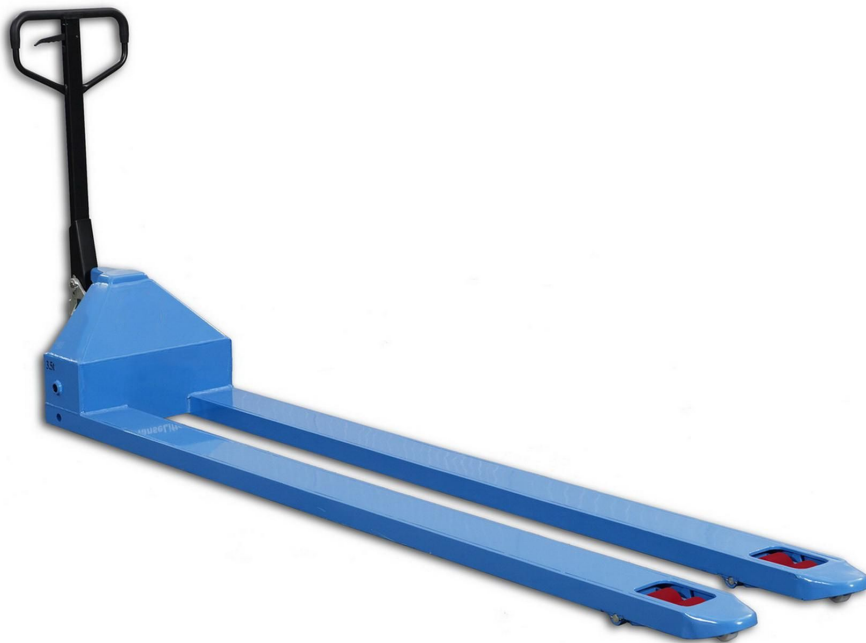

Gabelhubwagen 2500 mm extra lange Zinken, 3,5 t Flächenlast, Tandem Polyurethan Gabelrollen

Product Images

Zinkenlänge 2500 mm !
Traglast 3500 kg

Kurzbeschreibung

Palettenhubwagen 3.5t, extra lange Gabellänge 2500 mm, Tandem Polyurethan Gabelrollen.

Beschreibung

Gabelhubwagen als Palettenhubwagen mit extra langer Gabel **2500 mm** und **3.5 t** Tragkraft, Sonderlänge **2500 mm**. Qualitätshydraulik, Kolben hartverchromt, Überlastsicherung, Lenkschlag 210°, Gabelspitzen mit Einfahrrollen.

Additional Information

Lieferzeit	voraussichtlich ab KW 44/2023 verfügbar. Bitte fragen Sie sicherheitshalber an. Danke.
Tragkraft	3500 kg
Material	Metall kunststoffbeschichtet
Höhe	1235 mm
Länge	2900 mm
Gewicht	285 kg
Bereifung	Polyurethan
Starthöhe	85 mm abgesenkt
Hub	200 mm
Hubhöhe	115 mm
Gabelrollen	TANDEM Polyurethan 82 mm Ø x 70 mm
Oberfläche	pulverbeschichtet RAL 5012
Gabellänge	2500 mm
Gabelbreite	160 mm
Tragbreite	550 mm
Lenkräder	Polyurethan 200 Ø x 50 mm
Beschreibung	<p>Gabelhubwagen als Palettenhubwagen mit extra langer Gabel 2500 mm und 3.5 t Tragkraft, Sonderlänge 2500 mm. Qualitätshydraulik, Kolben hartverchromt, Überlastsicherung, Lenkschlag 210°, Gabelspitzen mit Einfahrrollen.</p> <p>Frachtfreie Lieferung auf Rechnung ohne Nebenkosten. Wir liefern selbstverständlich auch nach A und CH, bitte fragen Sie mit Angabe Ihrer PLZ die Frachtkosten an. Danke.</p> <p>Sie haben Fragen? Bitte kontaktieren Sie uns unter Telefon +49 (0) 4721 / 310 9410 oder senden Sie uns ein Mail an info (at) richter-spezial.de.</p>