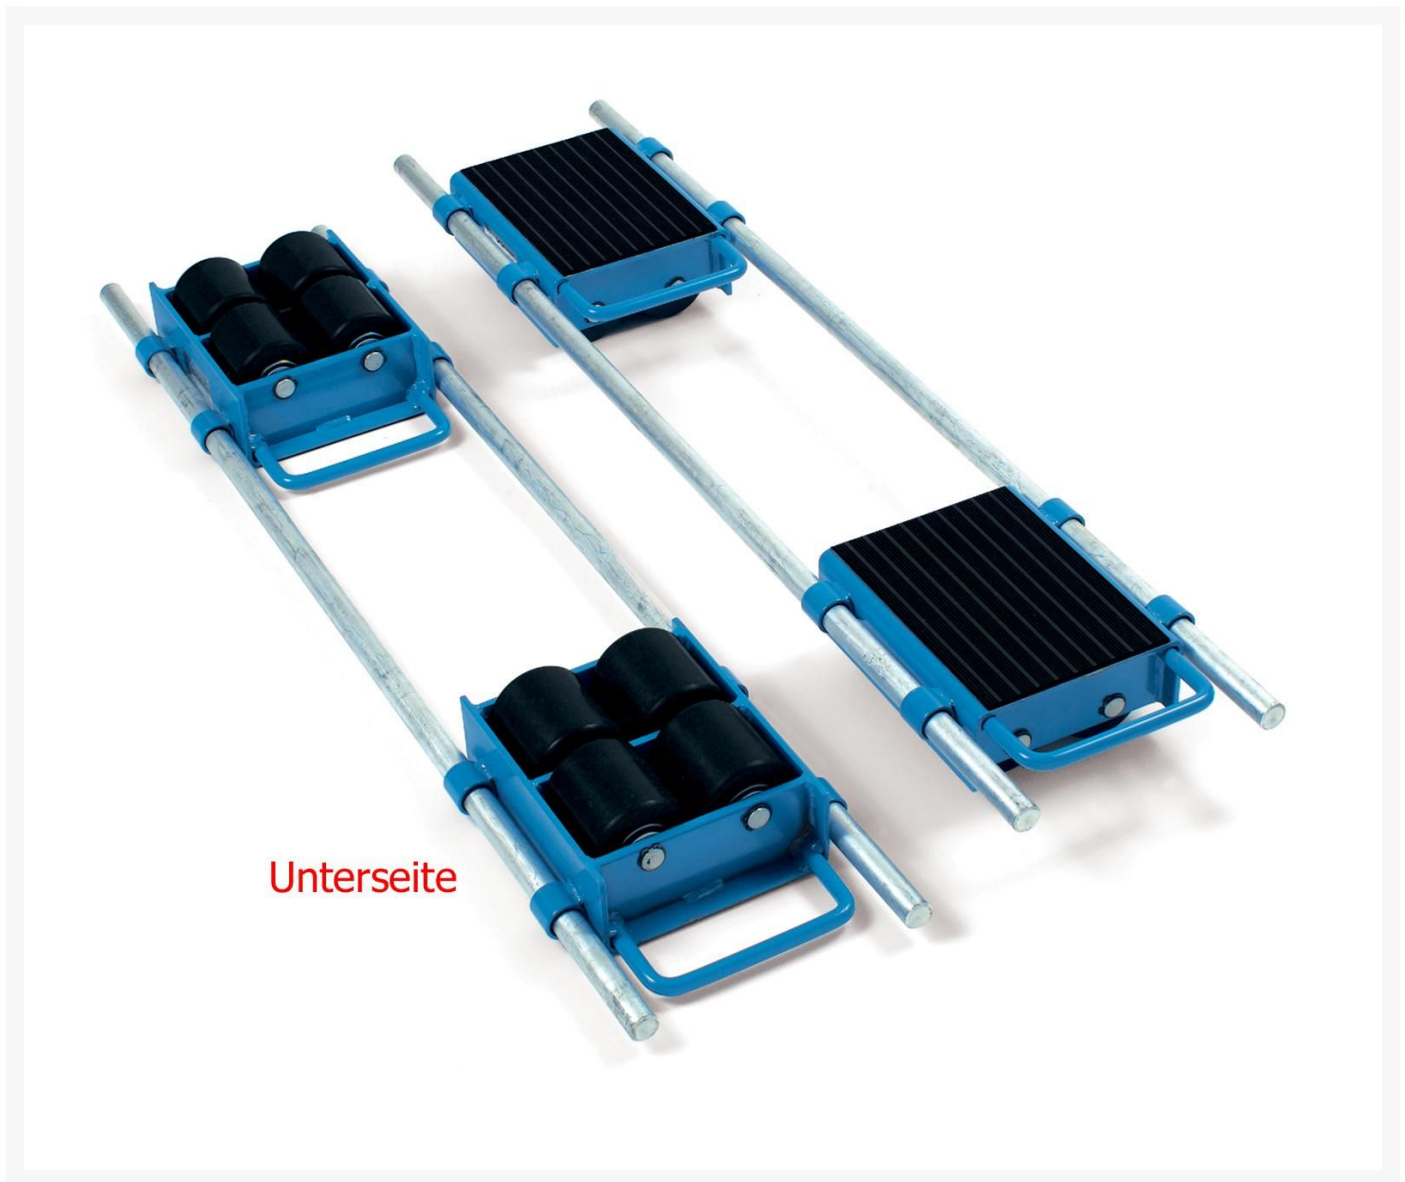

## Transport Fahrwerk breiteneinstellbar, bis 6 t Tragkraft

### Kurzbeschreibung

Transportfahrwerk bis **6 t** Tragfähigkeit, in der Breite von 500 bis 1190 mm einstellbar.

## Beschreibung

---

**Transportfahrwerk** bis **6 t** Tragkraft, breitenverstellbar. Stabile Stahl-Schweißkonstruktion pulverbeschichtet RAL 5007, Handgriffe aus Rundstahl, Tragplatten mit Gummi-Auflage (rutschhemmend).

Lieferumfang: **2** (gekoppelte) Transportroller mit 4 Achsen und 8 Rädern, **2** Verbindungsstangen aus Rundstahl.

Lieferbar auch mit 12 oder 24 Tonnen Tragkraft bzw. als **Lenkfahrwerk** mit 3 Tonnen, 6 Tonnen oder bis 12 Tonnen.