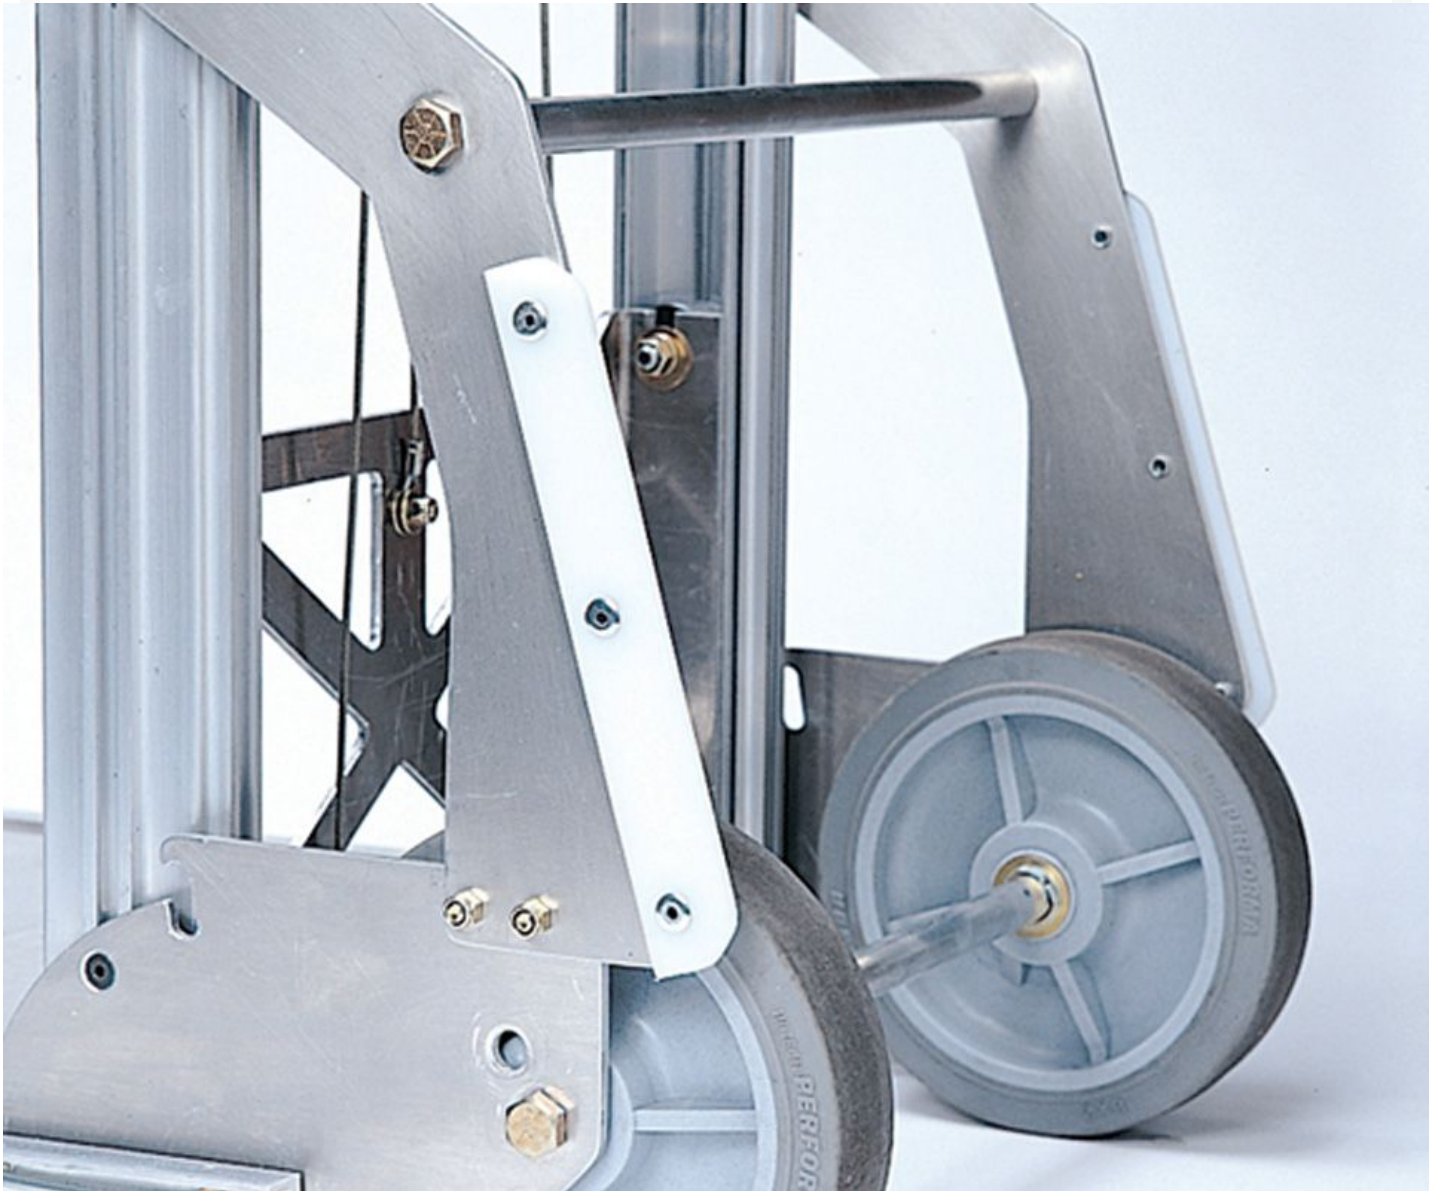

Genie Montagelifter, Materialheber aus Alu, 91 kg Tragkraft, 1,7 m Hubhöhe, 29 kg Eigengewicht

Product Images

Kurzbeschreibung

Montagelifter mit Handwinde, Hubbereich 5 cm bis **1,7 Meter**, 91 kg belastbar, 29 kg "leicht", klappbar.

Beschreibung

Der **29 kg** leichte Teleskoplifter aus **Aluminium** hebt Lasten wie z.B. **Klimaanlagen** oder Batterien bis max. **91 kg** Gewicht auf bis zu **1,70 Meter** Höhe.

Der Montagelifter ist innerhalb von wenigen Minuten montiert (Handkurbel vom Transportzustand umsetzen, siehe Video). Zusammengeklappt hat der tragbare Montageheber geringe Abmessungen von 38 cm Tiefe bei 114 cm Höhe. Durch Gleitschienen kann der Lifter auch über Treppen transportiert werden.