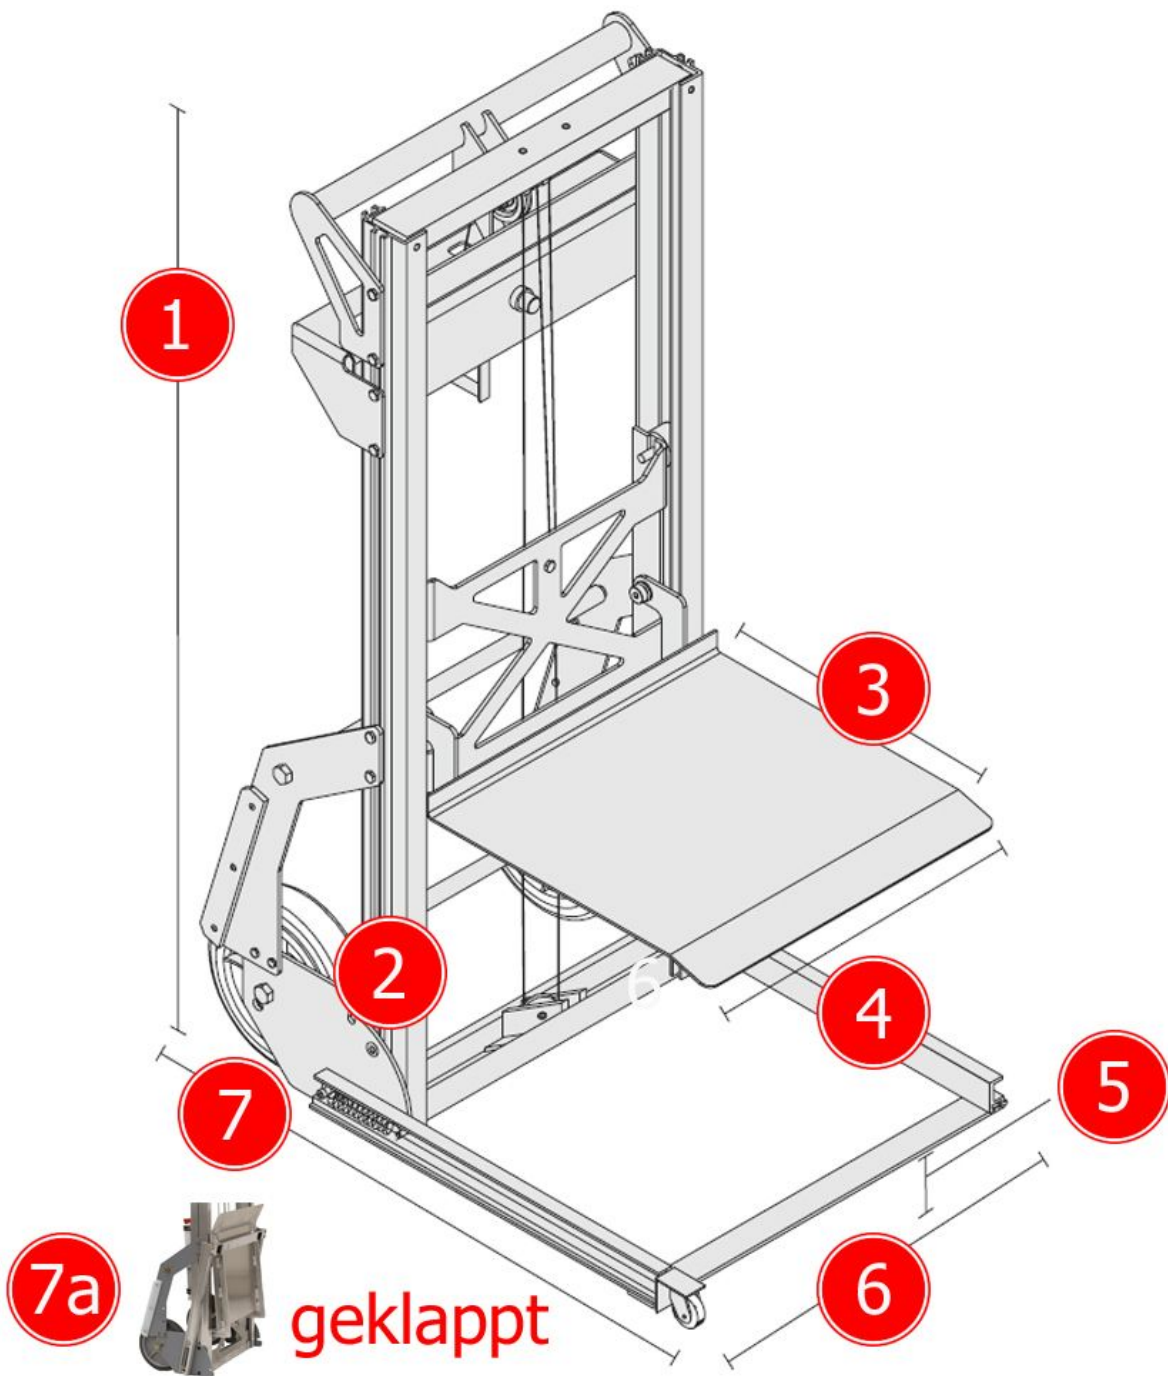

Genie Montagelifter, Materialheber aus Alu, 91 kg Tragkraft, 1,7 m Hubhöhe, 29 kg Eigengewicht

Product Images

Kurzbeschreibung

Montagelifter mit Handwinde, Hubbereich 5 cm bis **1,7 Meter**, 91 kg belastbar, 29 kg "leicht", klappbar.

Beschreibung

Der **29 kg** leichte Teleskoplifter aus **Aluminium** hebt Lasten wie z.B. **Klimaanlagen** oder Batterien bis max. **91 kg** Gewicht auf bis zu **1,70 Meter** Höhe.

Der Montagelifter ist innerhalb von wenigen Minuten montiert (Handkurbel vom Transportzustand umsetzen, siehe Video). Zusammengeklappt hat der tragbare Montageheber geringe Abmessungen von 38 cm Tiefe bei 114 cm Höhe. Durch Gleitschienen kann der Lifter auch über Treppen transportiert werden.