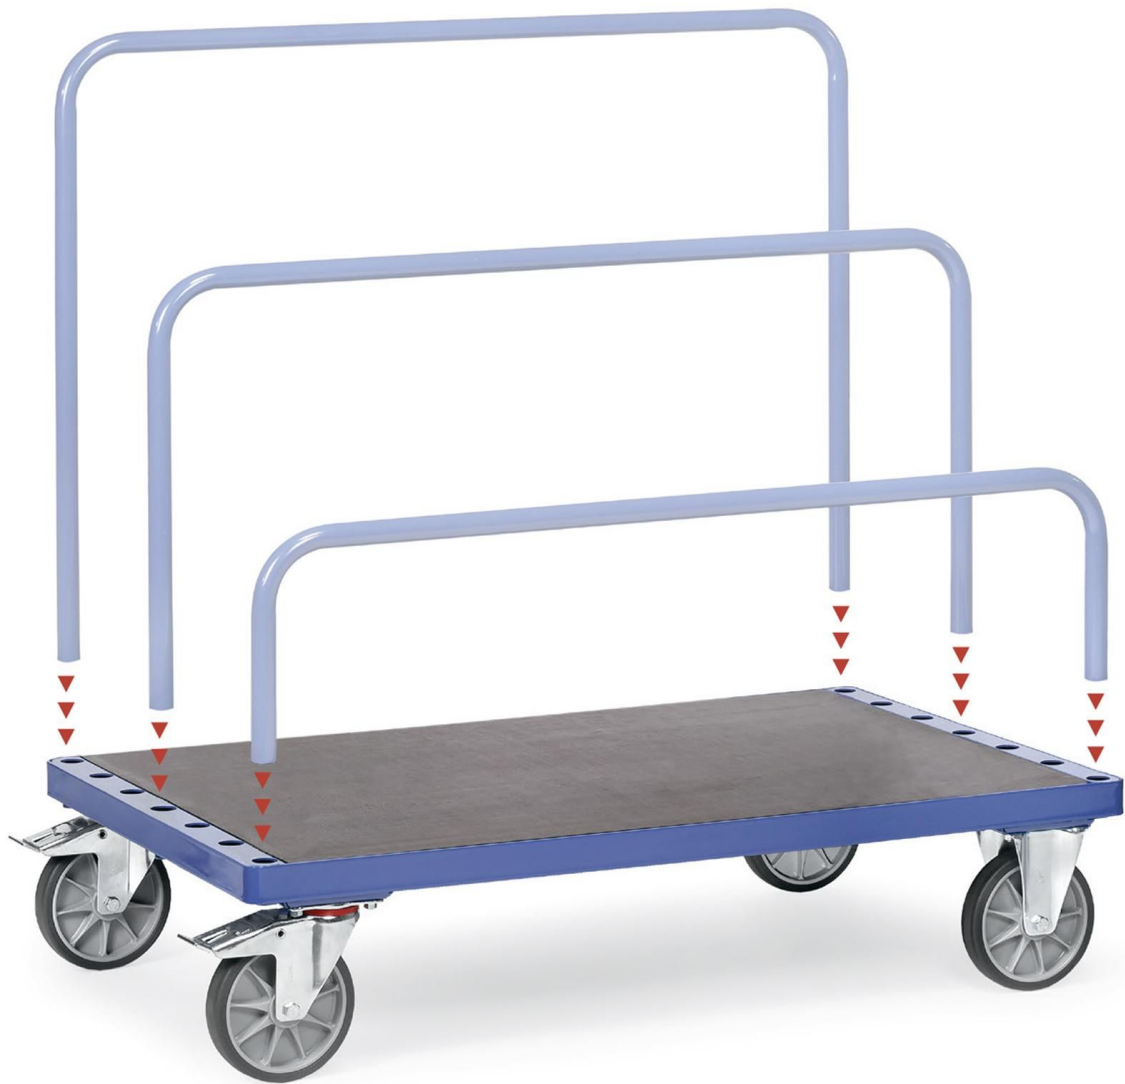

## Plattenwagen 750 kg Tragkraft, TPE-Räder, Ladefläche 1600 x 800 mm [Siebdruckplatte]

## Kurzbeschreibung

---

Plattentransportwagen (Siebdruckplatte) 1600 x 800 mm, Tragkraft 750 kg, spurlose TPE Räder, ohne Rohrbügel [separates Zubehör].

## Beschreibung

---

**großer Plattenwagen** mit Ladefläche 160 x 80 cm, 600 kg Tragfähigkeit und rutschfester Siebdruckplatte. Durch spurlose (abriebfreie) Räder ideal z.B. für Messeinsatz! Verschweißte Stahlkonstruktion mit **7** Einsteckhülsen im 90 mm-Raster für optionale Rohrbügel (siehe Zubehör). Alternativ: Ladefläche **1200x800** mm oder **1200** kg Tragkraft. Zubehör: 4 Lenkrollen, Zentralstop, Rohrbügel oder Abweiserrollen.